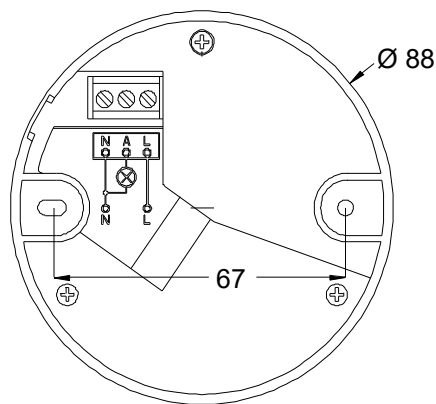

F

G

H

I

J

**Infrarot-Bewegungsmelder**

- 360°-Erfassung
- für einfache und schnelle Aufputz-Deckenmontage
- mehrfach regelbarer Infrarot-Sensor

Betriebsspannung: 230 V ~  
 Mindestlast: 1 W  
 Max. Erkennungsreichweite: 12 m  
 Lichtempfindlichkeit: 3-2000 lx  
 Abschaltverzögerung: 10-900 sek.  
 Installationshöhe: 2,2-4 m  
 Farbe: weiß  
 Schutzart: IP20  
 Gewicht: 100 g

**Infrared Motion Detector**

- 360° capture
- for simple and quick surface-mounted ceiling installation
- multi-adjustable infrared sensor

Operating voltage: 230 V ~  
 Min. load: 1 W  
 Max. detection range: 12 m  
 Light sensitivity: 3-2000 lx  
 Switch-off delay: 10-900 sec.  
 Installation height: 2.2-4 m  
 Color: white  
 Protection class: IP20  
 Weight: 100 g

**Änderungen**

Datum	Name	gez.:	Datum	Name
		gez.:	23.10.2023	rs
		gepr.:	23.10.2023	alw
		Norm:		
Änderungen vorbehalten / Subject to change				

Bezeichnung **Bewegungsmelder IDA tripple (weiss)** 

Zeichnungs-Nr.: **96007** von