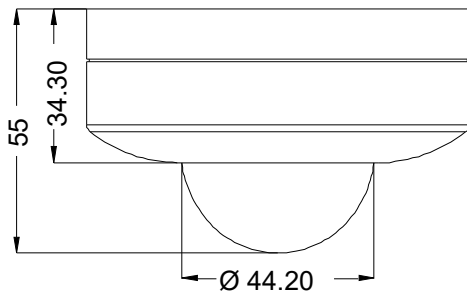

F

G

H

I

J

**Infrarot-Bewegungsmelder**

- 360°-Erfassung
- für einfache und schnelle Aufputz-Deckenmontage
- mehrfach regelbarer Infrarot-Sensor

Betriebsspannung: 230 V ~  
 Mindestlast: 1 W  
 Max. Erkennungsreichweite: 12 m  
 Lichtempfindlichkeit: 3-2000 lx  
 Abschaltverzögerung: 10-900 sek.  
 Installationshöhe: 2,2-4 m  
 Farbe: weiß  
 Schutzart: IP20  
 Gewicht: 100 g

**Infrared Motion Detector**

- 360° capture
- for simple and quick surface-mounted ceiling installation
- multi-adjustable infrared sensor

Operating voltage: 230 V ~  
 Min. load: 1 W  
 Max. detection range: 12 m  
 Light sensitivity: 3-2000 lx  
 Switch-off delay: 10-900 sec.  
 Installation height: 2.2-4 m  
 Color: white  
 Protection class: IP20  
 Weight: 100 g