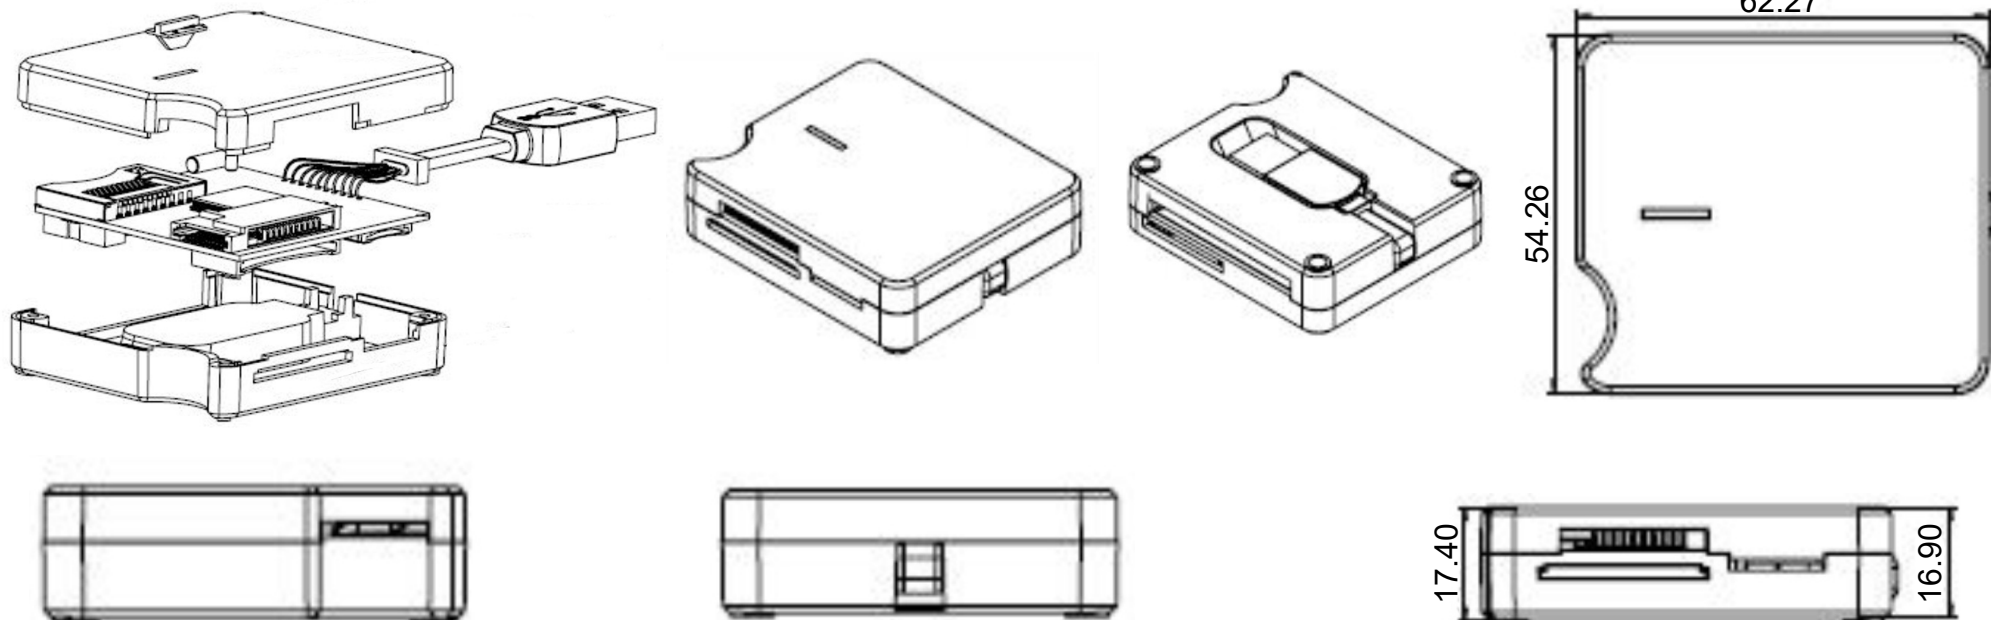

1 2 3 4 5 6 7 8 9 10 11 12 13 14

A

B

C

D

E

F

G

H

I

J

A

B

C

D

E

F

G

H

I

J

All-in-one-Kartenlesegerät USB 2.0

- geeignet für SD-, SDHC-, SDXC-, Micro SD-, XD Serie-,
- MS Serie- und CF Micro Drive Serie-Speicherkarten
- mit 6 Kartenschächten
- unterstützt Plug & Play
- Systemvoraussetzungen: Windows 2000, XP, VISTA, 7 und Windows 8, 10

Eingangsspannung: 5 V ===
Datenübertragungsrate: 480 Mbit/s
Gewicht: 35 g
Kabellänge: 0,025 m

All-in-one Card Reader USB 2.0

- suitable for SD, SDHC, SDXC, Micro SD, XD series,
- MS series and CF micro drive series memory cards
- with 6 card slots
- supports Plug & Play
- System requirements: Windows 2000, XP, VISTA, 7 and Windows 8, 10

Input voltage: 5 V ===
Data transmission rate: 480 Mbit/s
Weight: 35 g
Cable length: 0.025 m

Änderungen

Änderungen		Datum	Name	Bezeichnung	Blatt
Datum	Name	gez.: 27.10.2023	rs	CARDREADER EXT. All in 1 USB 2.0 black	1/1
		gepr.: 27.10.2023	alw		
		Norm:		Zeichnungs-Nr.: 95674	von
Änderungen vorbehalten / Subject to change					

1 2 3 4 5 6 7 8 9 10 11 12 13 14