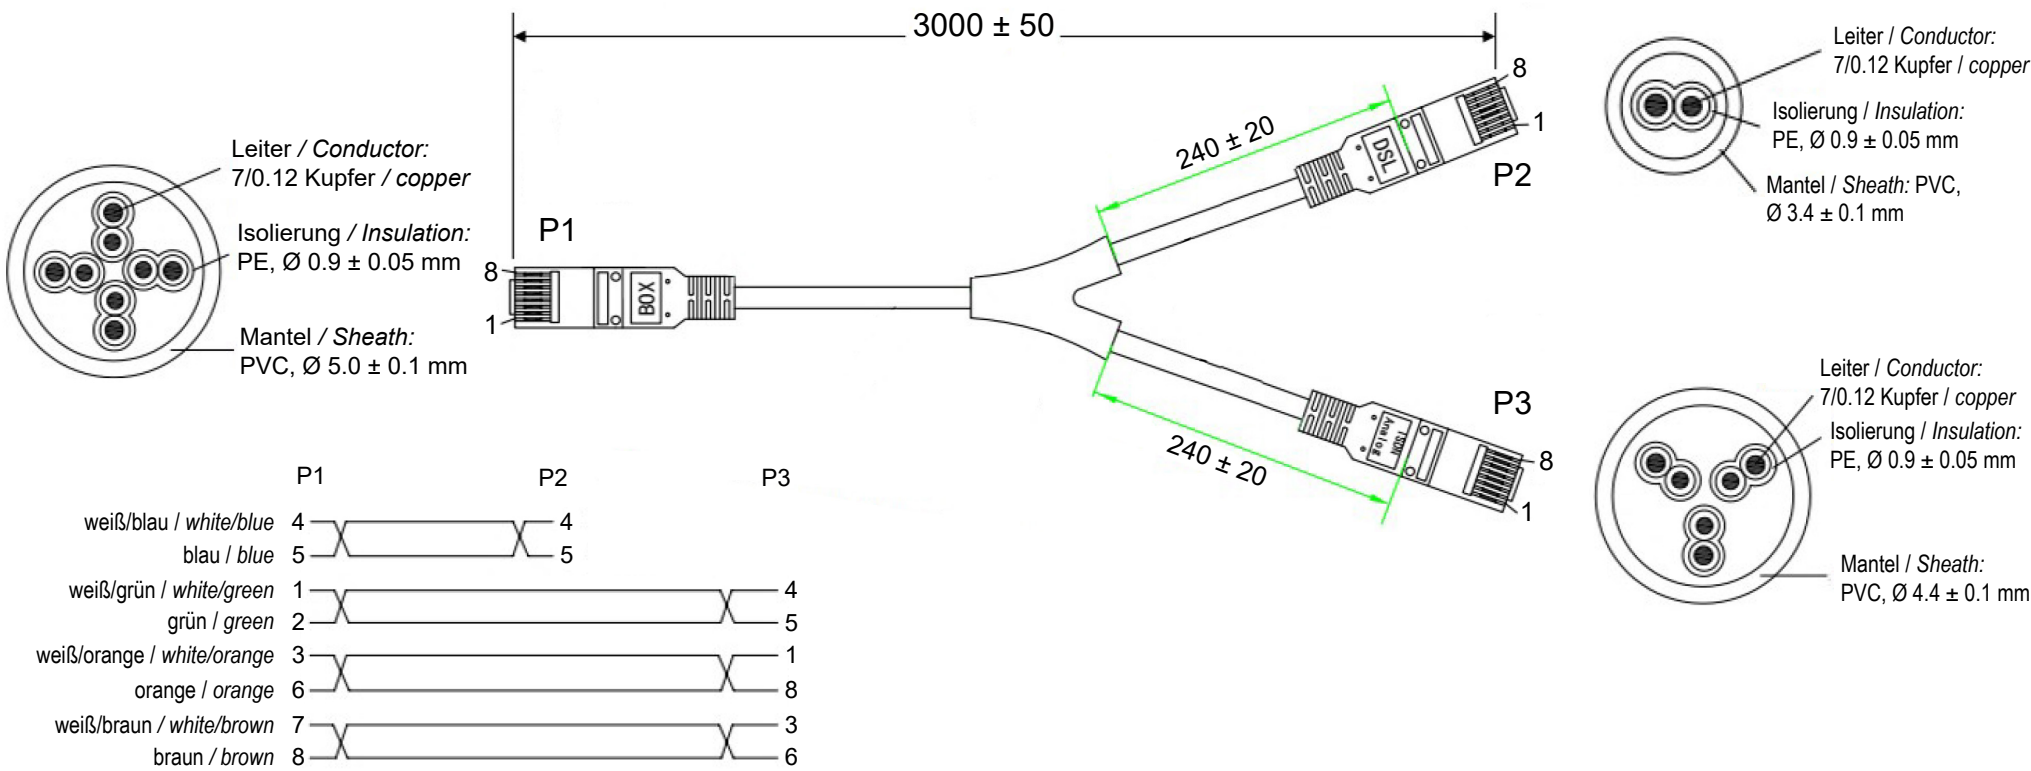

1 2 3 4 5 6 7 8 9 10 11 12 13 14

A  
B  
C  
D  
E  
F  
G  
H  
I  
J

A  
B  
C  
D  
E  
F  
G  
H  
I  
J

**DSL-Y Verteiler/Adapter (RJ45/TAE) Kabelset**

- Y-Kabel und Adapter z. B. zum Anschließen einer analogen Telefonleitung oder eines Kabelmodems an einen Fritz!Box-Router
- Kabel-Anschlüsse: 1x RJ45-Stecker (8P8C) für Router-Box auf 2x RJ45-Stecker (1x 8P2C/DSL und 1x 8P8C/ISDN)
- inkl. TAE Adapter: TAE-F-Stecker > RJ45-Buchse (8P2C)
- kompatibel mit der AVM Fritz!Box

**DSL-Y distributor/adapter (RJ45/TAE) cable set**

- Y-cable and adapter e.g. for connecting an analogue telephone line or a cable modem to a Fritz!Box router
- cable connections: 1x RJ45 plug (8P8C) for router box to 2x RJ45 plug (1x 8P2C/DSL and 1x 8P8C/ISDN)
- TAE adapter included: TAE-F plug > RJ45 port (8P2C)
- compatible with AVM Fritz!Box

Änderungen		Datum	Name
Datum	Name	gez.: 03.03.2023	ir
		gepr.: 03.03.2023	aw
		Norm:	
Änderungen vorbehalten / Subject to change			

Bezeichnung	Blatt
TEL DSL 3m Y-Kabel inkl. TAE Adapter	1/1
Zeichnungs-Nr.:	von
95286	

1 2 3 4 5 6 7 8 9 10 11 12 13 14