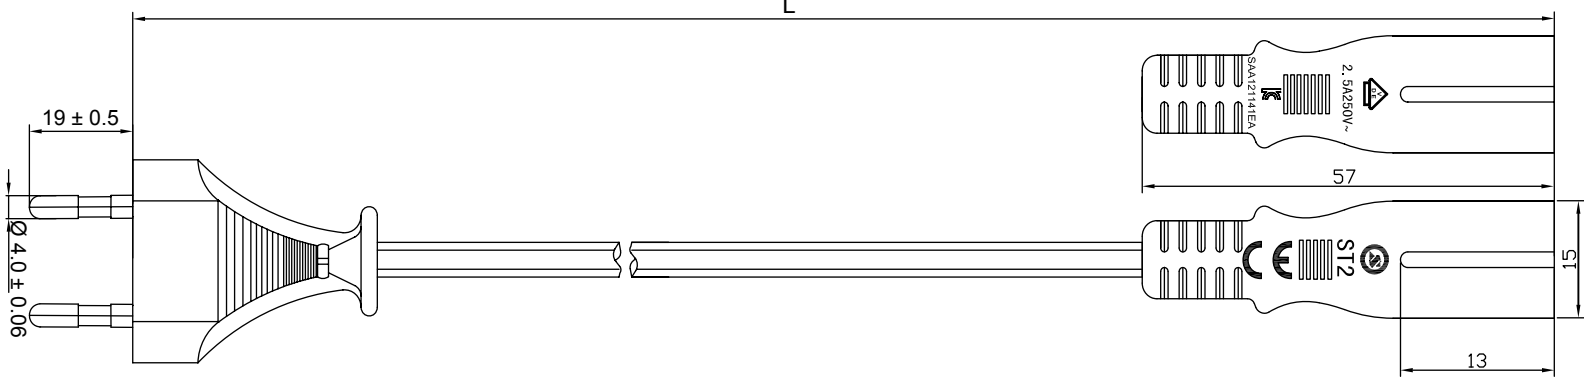

1 2 3 4 5 6 7 8 9 10 11 12 13 14

A

Artikel-Nr. / Article No.	Länge / Lenght (L)	Farbe / Colour
97359	50 cm	schwarz / black
50084	150 cm	schwarz / black
51322	180 cm	schwarz / black
95038	300 cm	schwarz / black
95039	500 cm	schwarz / black
51326	150cm	weiß / white
96035	180 cm	weiß / white
93987	300 cm	weiß / white
93988	500 cm	weiß / white

B

C

D

E

F

Euro Anschlusskabel

- Anschlüsse: Eurostecker (Typ C, CEE 7/16), Gerätebuchse IEC 60320-C7
- Kabeltyp: H03VVH2-F
- Innenleiter: 2x 0,75 mm²
- Material: PVC
- Nennspannung: 250 V ~
- Nennstromstärke: 2,5 A
- Konformität: RoHS

Euro connection cord

- Connectors: Euro plug (Type C, CEE 7/16), socket IEC 60320-C7
- Cable type: H03VVH2-F
- Inner conductor: 2x 0.75 mm²
- Material: PVC
- Nominal current: nickel plated
- Nominal voltage: 250 V ~
- Conformity: RoHS

G

H

Änderungen		Datum	Name	Bezeichnung	Blatt
Datum	Name	gez.:	04.11.2020	aw	NK 104
		gepr.:	04.11.2020	aw	
		Norm:			
		Änderungen vorbehalten / Subject to change			
				Zeichnungs-Nr.:	von
				50084, 51322, 95039, 95039, 51326, 96035, 93987, 93988, 97359	