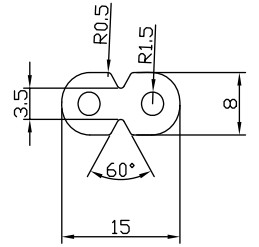

1 2 3 4 5 6 7 8 9 10 11 12 13 14

A

Artikel-Nr. / Article No.	Länge / Lenght (L)	Farbe / Colour
97359	50 cm	schwarz / black
50084	150 cm	schwarz / black
51322	180 cm	schwarz / black
95038	300 cm	schwarz / black
95039	500 cm	schwarz / black
51326	150cm	weiß / white
96035	180 cm	weiß / white
93987	300 cm	weiß / white
93988	500 cm	weiß / white

B

C

D

E

F

Euro Anschlusskabel

- Anschlüsse: Eurostecker (Typ C, CEE 7/16), Gerätebuchse IEC 60320-C7
- Kabeltyp: H03VVH2-F
- Innenleiter: 2x 0,75 mm²
- Material: PVC
- Nennspannung: 250 V ~
- Nennstromstärke: 2,5 A
- Konformität: RoHS

Euro connection cord

- Connectors: Euro plug (Type C, CEE 7/16), socket IEC 60320-C7
- Cable type: H03VVH2-F
- Inner conductor: 2x 0.75 mm²
- Material: PVC
- Nominal current: nickel plated
- Nominal voltage: 250 V ~
- Conformity: RoHS