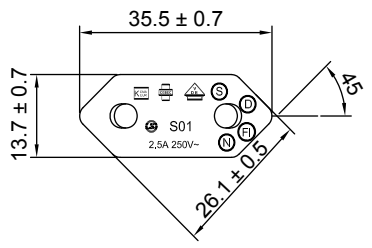

1 2 3 4 5 6 7 8 9 10 11 12 13 14

A

Artikel-Nr. / Article No.	Länge / Lenght (L)	Farbe / Colour
97359	50 cm	schwarz / black
50084	150 cm	schwarz / black
51322	180 cm	schwarz / black
95038	300 cm	schwarz / black
95039	500 cm	schwarz / black
51326	150cm	weiß / white
96035	180 cm	weiß / white
93987	300 cm	weiß / white
93988	500 cm	weiß / white

B

C

D

E

F

Euro Anschlusskabel

- Anschlüsse: Eurostecker (Typ C, CEE 7/16), Gerätebuchse IEC 60320-C7
- Kabeltyp: H03VVH2-F
- Innenleiter: 2x 0,75 mm²
- Material: PVC
- Nennspannung: 250 V ~
- Nennstromstärke: 2,5 A
- Konformität: RoHS

Euro connection cord

- Connectors: Euro plug (Type C, CEE 7/16), socket IEC 60320-C7
- Cable type: H03VVH2-F
- Inner conductor: 2x 0.75 mm²
- Material: PVC
- Nominal current: nickel plated
- Nominal voltage: 250 V ~
- Conformity: RoHS