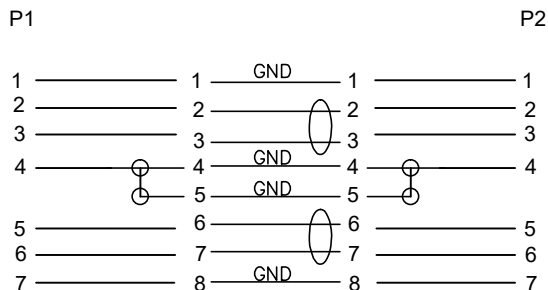

1 2 3 4 5 6 7 8 9 10 11 12 13 14

A

Kabelquerschnitt / Cable cross-section

Artikel-Nr. / Item No.	Länge / Length
93947	0.1 m
93946	0.2 m
95018	0.3 m
95020	0.5 m
35020	0.5 m
95022	0.7 m
95024	1 m

B

C

Schaltplan / Wiring diagram

D

E

F

G

H

PC-Datenkabel, 6 Gbit/s, 90° Clip

- zum Anschluss von Festplatten, HDD, SDD, DVD, Blueraay an SATA-Controller, RAID-Controller oder Motherboards
- kompatibel mit allen Serial ATA Übertragungsraten
- mit Verriegelung für bessere Zugfestigkeit

Anschlüsse: SATA L-Typ Stecker 90°
 SATA L-Typ Stecker
 Datenrate: 1,5/3/6 GBit/s
 Kabeltyp: Flachkabel
 Kabelmaterial: PVC
 Imprint: AWM Style 2725 26 AWG
 80°C 30V

PC Data Cable, 6 Gbit/s, 90° Clip

- for connecting hard disks, HDD, SDD, DVD, Blueraay to SATA controllers, RAID controllers or motherboards
- compatible with all Serial ATA transfer rates
- with interlock for better tensile strength

Connections: SATA L-type plug 90°
 SATA L-type plug
 Date rate: 1.5/3/6 GBit/s
 Cable Type: flat cable
 Cable material: PVC
 Imprint: AWM Style 2725 26 AWG
 80°C 30V

I

J

Änderungen

Datum	Name	gez.:	Datum	Name
27.11.2023	ir	gez.:	09.05.2023	rs
		gepr.:	10.11.2023	alw
		Norm:		
Änderungen vorbehalten / Subject to change				