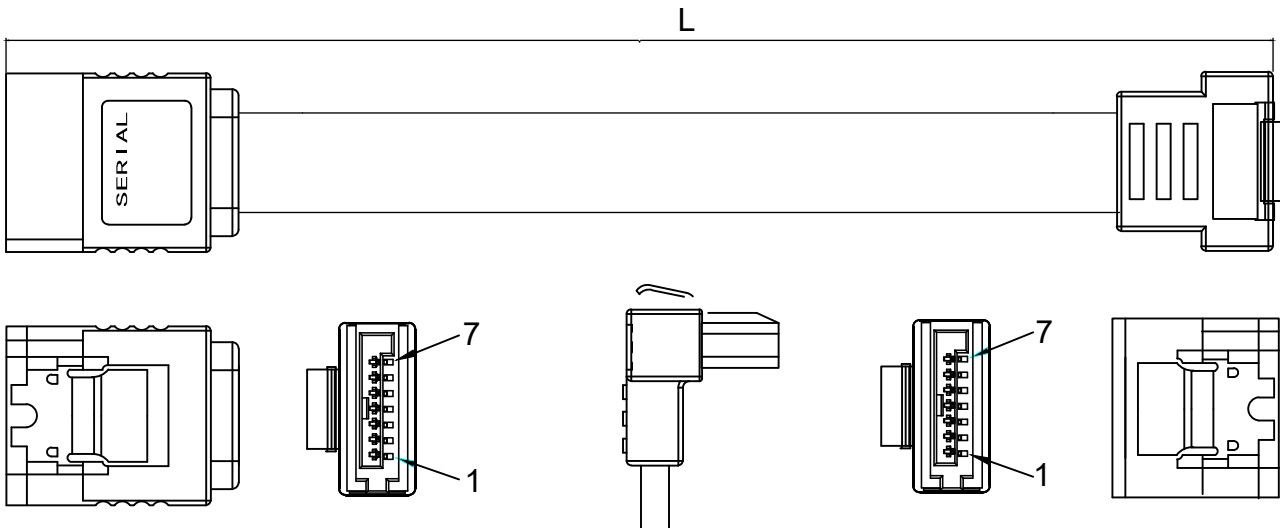

1 2 3 4 5 6 7 8 9 10 11 12 13 14

A

Kabelquerschnitt / Cable cross-section

Artikel-Nr. / Item No.	Länge / Length
93947	0.1 m
93946	0.2 m
95018	0.3 m
95020	0.5 m
35020	0.5 m
95022	0.7 m
95024	1 m

B

C

Schaltplan / Wiring diagram

D

E

F

G

H

PC-Datenkabel, 6 Gbit/s, 90° Clip

- zum Anschluss von Festplatten, HDD, SDD, DVD, Blueraay an SATA-Controller, RAID-Controller oder Motherboards
- kompatibel mit allen Serial ATA Übertragungsraten
- mit Verriegelung für bessere Zugfestigkeit

Anschlüsse: SATA L-Typ Stecker 90°
 SATA L-Typ Stecker
 Datenrate: 1,5/3/6 GBit/s
 Kabeltyp: Flachkabel
 Kabelmaterial: PVC
 Imprint: AWM Style 2725 26 AWG
 80°C 30V

PC Data Cable, 6 Gbit/s, 90° Clip

- for connecting hard disks, HDD, SDD, DVD, Blueraay to SATA controllers, RAID controllers or motherboards
- compatible with all Serial ATA transfer rates
- with interlock for better tensile strength

Connections: SATA L-type plug 90°
 SATA L-type plug
 Date rate: 1.5/3/6 GBit/s
 Cable Type: flat cable
 Cable material: PVC
 Imprint: AWM Style 2725 26 AWG
 80°C 30V

I

J

Änderungen

Datum	Name	gez.:	Datum	Name
27.11.2023	ir	gez.:	09.05.2023	rs
		gepr.:	10.11.2023	alw
		Norm:		
Änderungen vorbehalten / Subject to change				