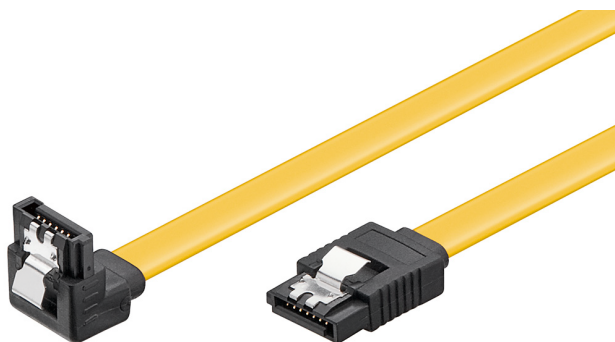

1 2 3 4 5 6 7 8 9 10 11 12 13 14

A

Kabelquerschnitt / Cable cross-section

Artikel-Nr. / Item No.	Länge / Length
93947	0.1 m
93946	0.2 m
95018	0.3 m
95020	0.5 m
35020	0.5 m
95022	0.7 m
95024	1 m

B

C

Schaltplan / Wiring diagram

D

E

F

G

H

PC-Datenkabel, 6 Gbit/s, 90° Clip

- zum Anschluss von Festplatten, HDD, SDD, DVD, Blueraay an SATA-Controller, RAID-Controller oder Motherboards
- kompatibel mit allen Serial ATA Übertragungsraten
- mit Verriegelung für bessere Zugfestigkeit

Anschlüsse: SATA L-Typ Stecker 90°
 SATA L-Typ Stecker
 Datenrate: 1,5/3/6 GBit/s
 Kabeltyp: Flachkabel
 Kabelmaterial: PVC
 Imprint: AWM Style 2725 26 AWG
 80°C 30V

PC Data Cable, 6 Gbit/s, 90° Clip

- for connecting hard disks, HDD, SDD, DVD, Blueraay to SATA controllers, RAID controllers or motherboards
- compatible with all Serial ATA transfer rates
- with interlock for better tensile strength

Connections: SATA L-type plug 90°
 SATA L-type plug
 Date rate: 1.5/3/6 GBit/s
 Cable Type: flat cable
 Cable material: PVC
 Imprint: AWM Style 2725 26 AWG
 80°C 30V

I

J

Änderungen

Datum	Name	gez.:	Datum	Name
27.11.2023	ir	gez.:	09.05.2023	rs
		gepr.:	10.11.2023	alw
		Norm:		
Änderungen vorbehalten / Subject to change				