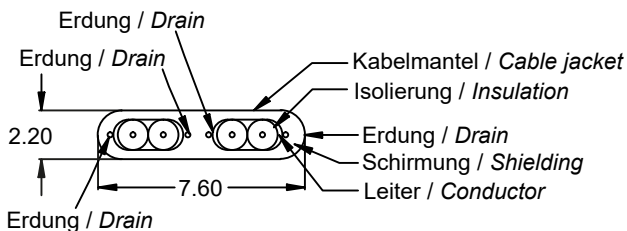

1 2 3 4 5 6 7 8 9 10 11 12 13 14

A

Kabelquerschnitt / Cable cross-section

Artikel-Nr. / Item No.	Länge / Length
93947	0.1 m
93946	0.2 m
95018	0.3 m
95020	0.5 m
35020	0.5 m
95022	0.7 m
95024	1 m

B

C

Schaltplan / Wiring diagram

D

E

F

G

H

PC-Datenkabel, 6 Gbit/s, 90° Clip

- zum Anschluss von Festplatten, HDD, SDD, DVD, Blueraay an SATA-Controller, RAID-Controller oder Motherboards
- kompatibel mit allen Serial ATA Übertragungsraten
- mit Verriegelung für bessere Zugfestigkeit

Anschlüsse: SATA L-Typ Stecker 90°
 SATA L-Typ Stecker
 Datenrate: 1,5/3/6 GBit/s
 Kabeltyp: Flachkabel
 Kabelmaterial: PVC
 Imprint: AWM Style 2725 26 AWG
 80°C 30V

PC Data Cable, 6 Gbit/s, 90° Clip

- for connecting hard disks, HDD, SDD, DVD, Blueraay to SATA controllers, RAID controllers or motherboards
- compatible with all Serial ATA transfer rates
- with interlock for better tensile strength

Connections: SATA L-type plug 90°
 SATA L-type plug
 Date rate: 1.5/3/6 GBit/s
 Cable Type: flat cable
 Cable material: PVC
 Imprint: AWM Style 2725 26 AWG
 80°C 30V

I

J

Änderungen

Datum	Name	gez.:	Datum	Name
27.11.2023	ir	gez.:	09.05.2023	rs
		gepr.:	10.11.2023	alw
		Norm:		
Änderungen vorbehalten / Subject to change				