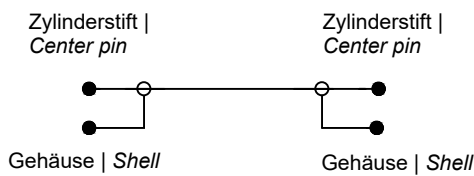

Artikel Nr. Item no.	Beschreibung Description	Länge Length
71408	WEFD 03-020 Fensterdurchführung, wasserdicht 0,20m	200 mm
71410	WEFD 03-050 Fensterdurchführung, wasserdicht 0,50m	500 mm

Schaltplan | Wiring diagram

Wasserdichte SAT-Fensterdurchführung, extrem flach (0,3 mm)

- Transparentes SAT-Verlängerungskabel mit Leiterplattenfolie
- Zur einfachen Verlegung von Koaxialkabeln durch Fenster- und Türrahmen mit geringem Spaltmaß ohne die Schließfunktion zu beeinträchtigen
- Extrem flexibel und flach mit einer Stärke von nur 0,3 mm

Anschlüsse:	2x F-Buchse
Material Innenleiter:	Kupfer
Material Kontakte:	vernickelt
Kabeltyp:	Flachkabel
Anzahl Schirmungen:	4x
Schirmungsmaß:	135 dB
Wellenwiderstand:	75 Ω
Spannungsfestigkeit:	500 V 50 Hz 2 Sek.

SAT Antenna Cable (135 dB), 4x Shielded

- 4-fold shielded satellite cable for interference-free transmission
- Inner conductor made of pure OFC full copper for ideal conduction and transmission properties
- Particularly conductive and durable coaxial cable due to full metal plug with gold-plated contacts