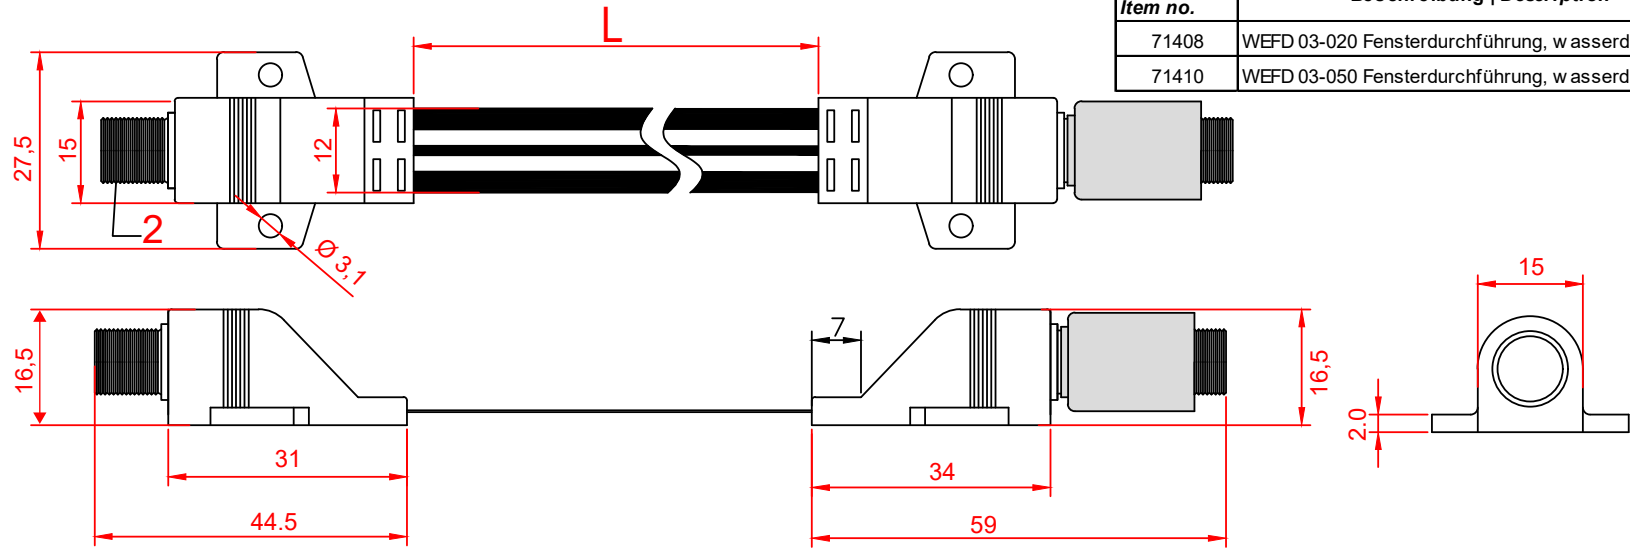

Artikel Nr. Item no.	Beschreibung Description	Länge Length
71408	WEFD 03-020 Fensterdurchführung, wasserdicht 0,20m	200 mm
71410	WEFD 03-050 Fensterdurchführung, wasserdicht 0,50m	500 mm

Schaltplan | Wiring diagram

Wasserdichte SAT-Fensterdurchführung, extrem flach (0,3 mm)

- Transparentes SAT-Verlängerungskabel mit Leiterplattenfolie
- Zur einfachen Verlegung von Koaxialkabeln durch Fenster- und Türrahmen mit geringem Spaltmaß ohne die Schließfunktion zu beeinträchtigen
- Extrem flexibel und flach mit einer Stärke von nur 0,3 mm

Anschlüsse:	2x F-Buchse
Material Innenleiter:	Kupfer
Material Kontakte:	vernickelt
Kabeltyp:	Flachkabel
Anzahl Schirmungen:	4x
Schirmungsmaß:	135 dB
Wellenwiderstand:	75 Ω
Spannungsfestigkeit:	500 V 50 Hz 2 Sek.

Connections:	2x F male
Material housing:	aluminium
Material contact:	nicked plated
Cable type:	coaxial cable
Number of shieldings:	4x
Shielding efficiency:	135 dB
Impedance:	75 Ω
Dielectric strength:	500 V 50 Hz 2 sec.