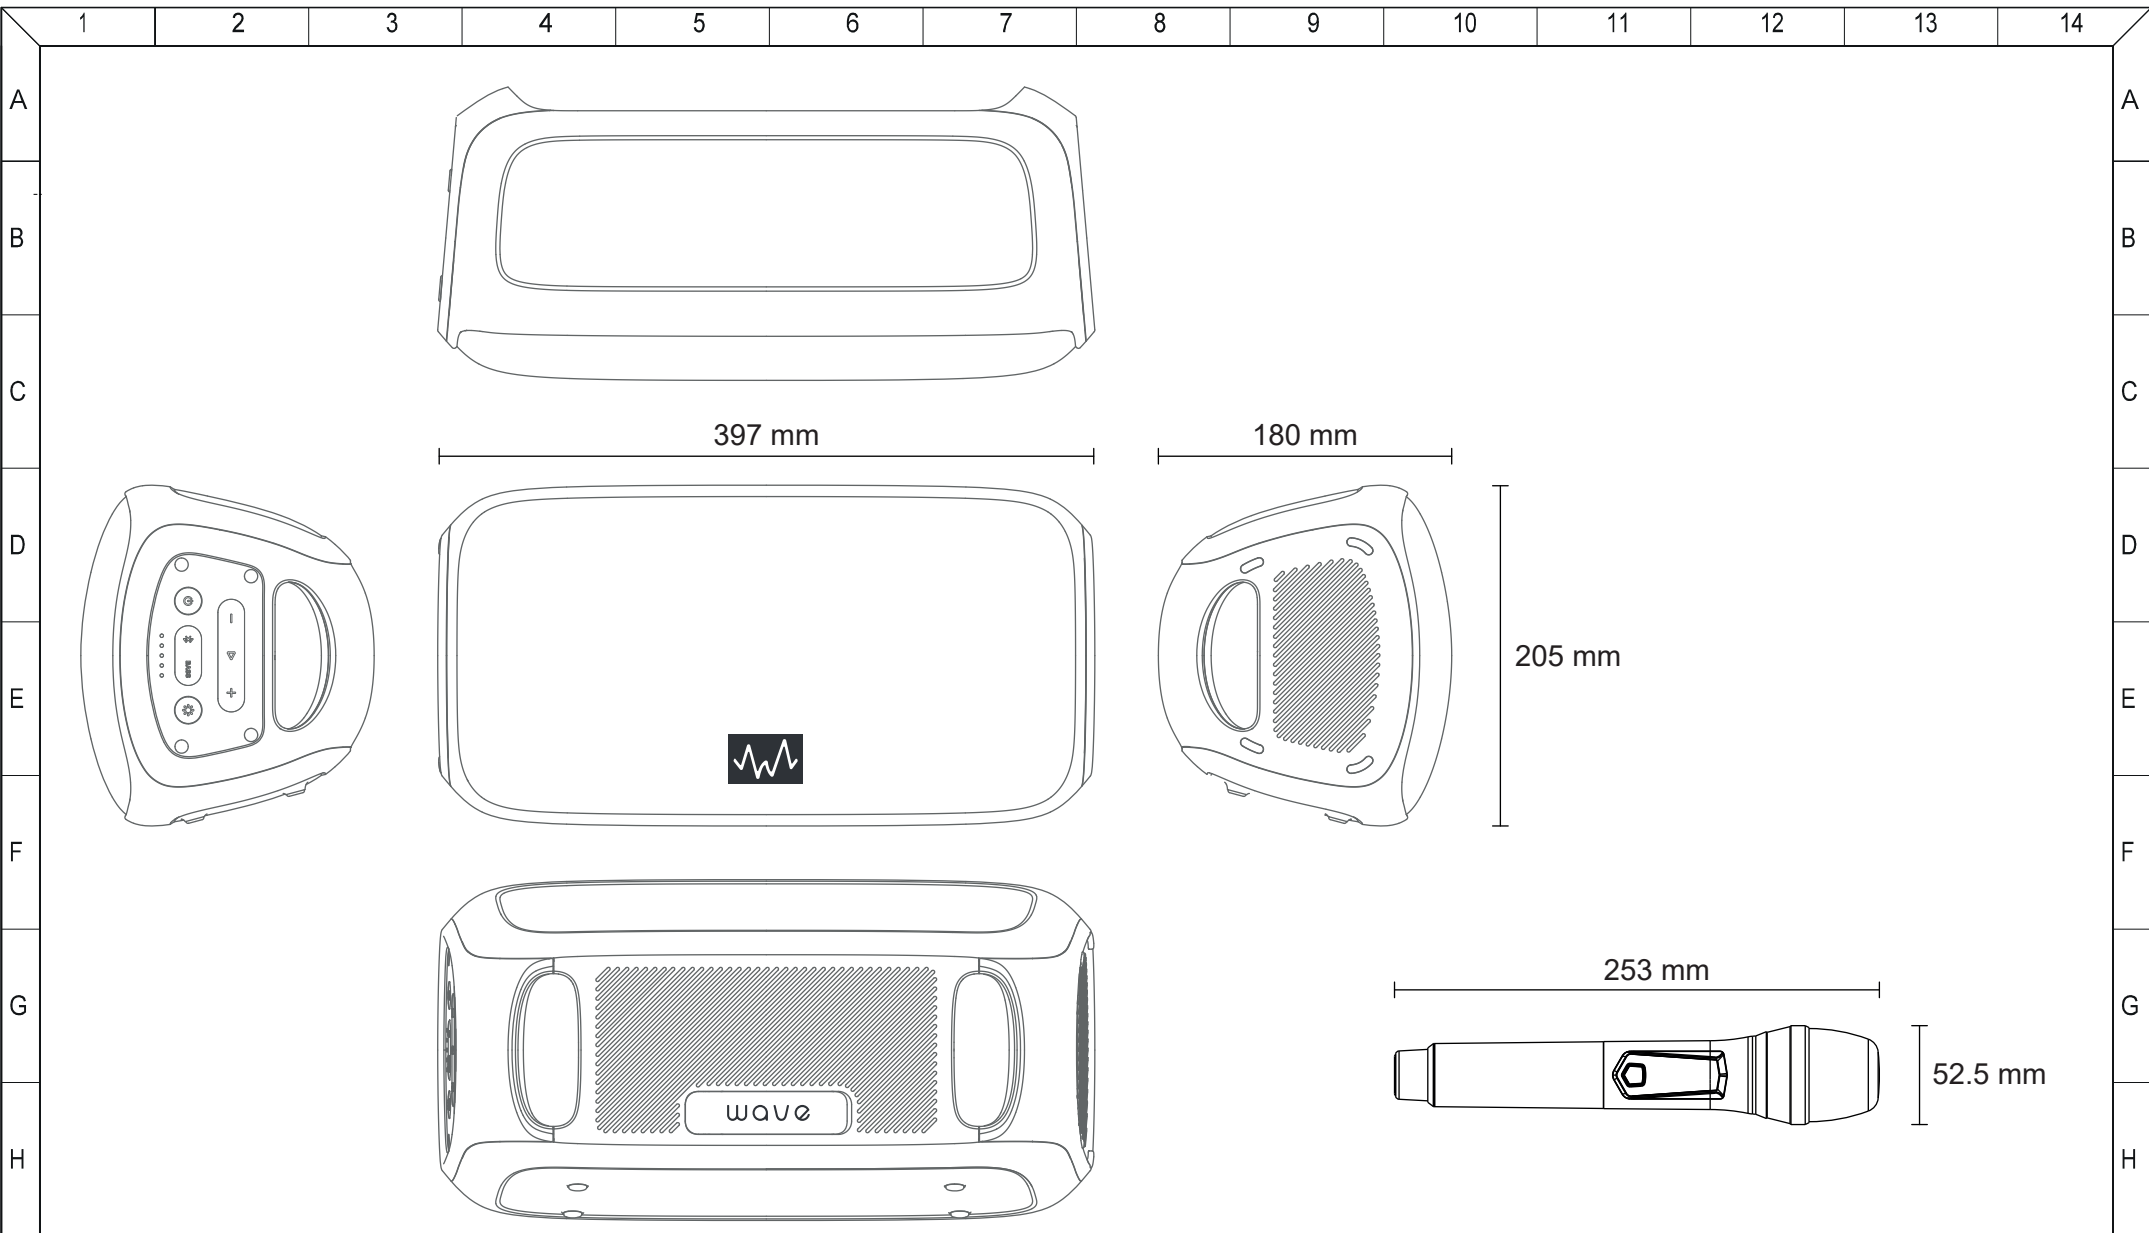

Änderungen		Datum	Name	Bezeichnung	Blatt
Datum	Name	gez.: 26.01.2022	aw	Wave Portable Speaker - Shuffle Party	2
		gepr.: 26.01.2022	aw		
		Norm:		Zeichnungs-Nr.: 59999	von 2
Änderungen vorbehalten / Subject to change