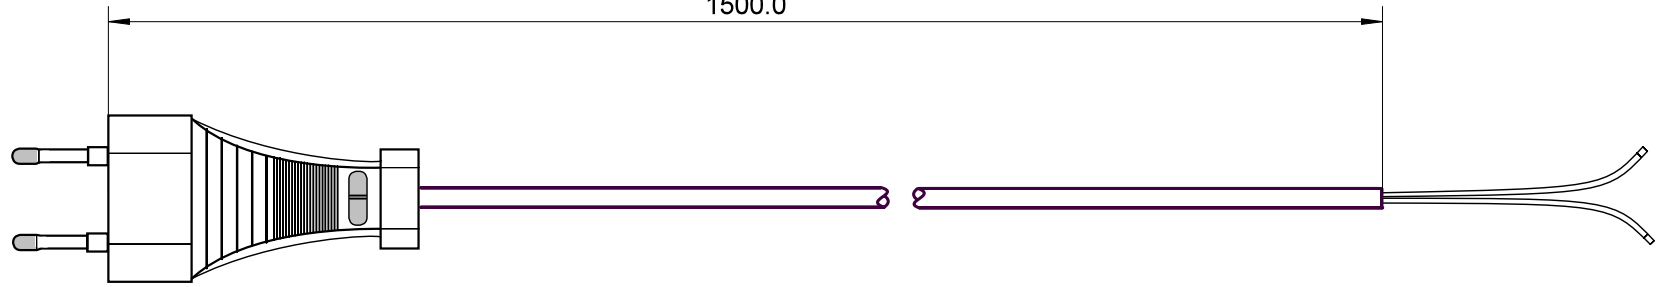

H

I

I

J

J

1500.0

- Netzkabel; lose Ware
  - Eurostecker> abisolierte Kabelenden
  - H03VVH2-F2G 0,75 mm<sup>2</sup>
  - max. Strombelastung: 2,5 A / 250 V~
  - Farbe: weiß
  - Länge: 1,5m
- Power cable; bulk
  - euro plug > stripped cable ends
  - H03VVH2-F2G 0.75 mm<sup>2</sup>
  - max. current load 2,5 A / 250 V~
  - Color: white
  - Length: 1,5m

Änderungen

Änderungen		Datum	Name	Bezeichnung	Blatt
Datum	Name	gez.:	tf	NK 105 W-150 1.5m WEISS	
		gepr.:	tf		
		Norm:		Zeichnungs-Nr.:	von
				51345	

1 2 3 4 5 6 7 8 9 10 11 12 13 14