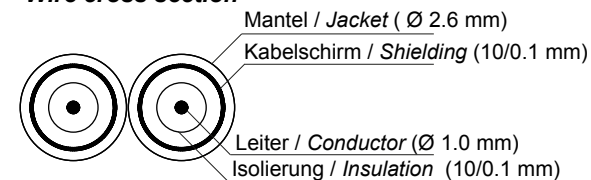

3.5 mm Klinkestecker /  
3.5 mm jack plug

2x Cinch-Buchse /  
2x RCA socket

**Aderquerschnitt /  
Wire cross section**

Artikel-Nr. / Article No.	Länge / length (L)
50116	1500 ± 30 mm
50600	200 ± 15 mm

**Audio Kabeladapter 3,5 mm;  
Stecker zu stereo Cinch Buchse**