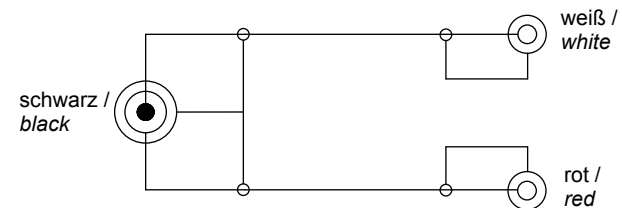

F

G

H

I

J

3.5 mm Klinkestecker /  
3.5 mm jack plug

2x Cinch-Buchse /  
2x RCA socket

**Wiring diagram /  
Schaltplan**

3.5 mm Klinkestecker /  
3.5 mm jack plug

2x Cinch-Buchse /  
2x RCA socket

**Aderquerschnitt /  
Wire cross section**

Artikel-Nr. / Article No.	Länge / length (L)
50116	1500 ± 30 mm
50600	200 ± 15 mm

**Audio Kabeladapter 3,5 mm;  
Stecker zu stereo Cinch Buchse**

- zur Verbindung von Geräten mit Kopfhörerbuchse  
an Stereoanlagen, Verstärker oder Lautsprecher  
mit Cinch Eingang

- Anschlüsse: 3.5 mm Klinkestecker  
2x Cinch-Buchse
- Kontakte: vernickelt
- Mantel Material: PVC
- Konformität: RoHS