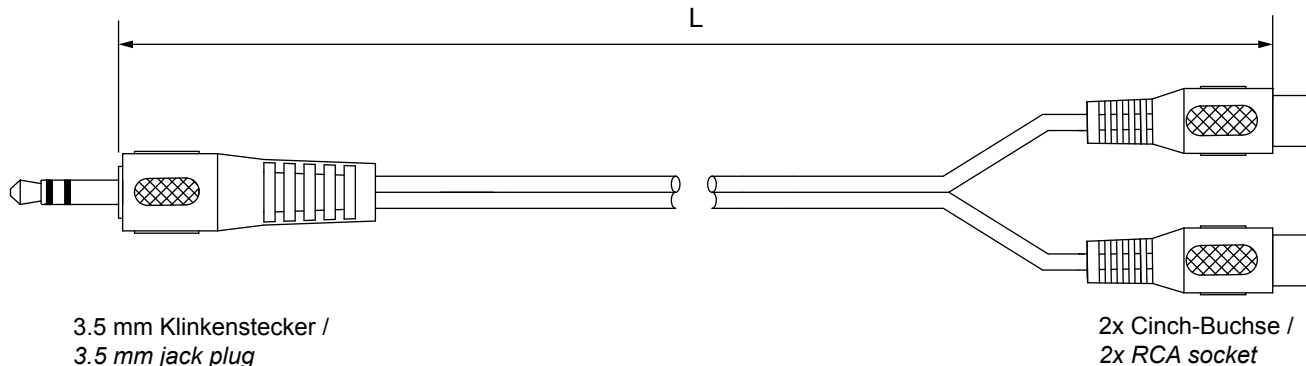

F

G

H

I

J

3.5 mm Klinkestecker /  
3.5 mm jack plug

2x Cinch-Buchse /  
2x RCA socket

**Wiring diagram /  
Schaltplan**

3.5 mm Klinkestecker /  
3.5 mm jack plug

2x Cinch-Buchse /  
2x RCA socket

**Aderquerschnitt /  
Wire cross section**

Artikel-Nr. / Article No.	Länge / length (L)
50116	1500 ± 30 mm
50600	200 ± 15 mm

**Audio Kabeladapter 3,5 mm;  
Stecker zu stereo Cinch Buchse**

- zur Verbindung von Geräten mit Kopfhörerbuchse  
an Stereoanlagen, Verstärker oder Lautsprecher  
mit Cinch Eingang

- Anschlüsse: 3.5 mm Klinkestecker  
2x Cinch-Buchse
- Kontakte: vernickelt
- Mantel Material: PVC
- Konformität: RoHS

**3.5 mm audio cable adapter;  
male to stereo RCA female**

- for connecting devices with a headphone jack to  
stereo systems, amplifiers or speakers with RCA  
input

- Connectors: 3.5 mm jack plug  
2x RCA socket
- Contacts: nickel plated
- Jacket material: PVC
- Conformity: RoHS