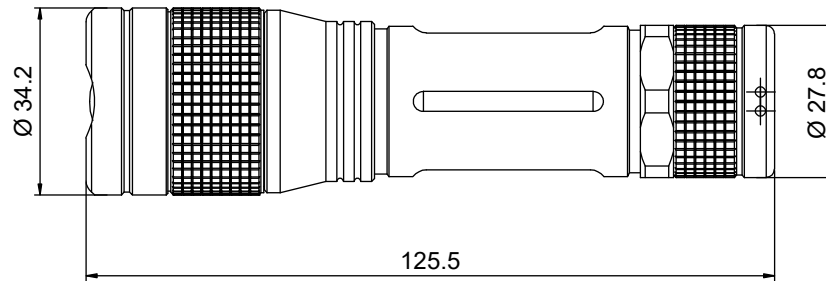

1 2 3 4 5 6 7 8 9 10 11 12 13 14

A

B

C

D

E

A

B

C

D

E

LED-Taschenlampe High Bright 300

- mit sehr hellen Cree XPG2 Hochleistungs-LEDs (5 W)
- mit einem Lichtstrom von 300 Lumen lassen sich Objekte bis in 150 m Entfernung anleuchten
- IPX4-Standard schützt die Taschenlampe vor Regen (spritzwassergeschützt)
- mit korrosionsbeständigem Aluminium-Gehäuse und praktischer Handschlaufe
- 3 verschiedene Leuchtmodi über Knopfdruck einstellbar: 100 % Licht, 20 % Licht und SOS
- Zoom-Funktion: Leuchtenkopf mit Fokusring zur stufenlosen Einstellung des Lichtkegels
- batteriebetrieben (3x AAA, nicht im Lieferumfang enthalten)

LED Flashlight High Bright 300

- with very bright Cree XPG2 high-power LEDs (5 W)
- with a luminous flux of 300 lumens, objects can be illuminated up to 150 m away
- IPX4 standard protects the flashlight from rain (splash-proof)
- with corrosion-resistant aluminium housing and practical wrist strap
- 3 different light modes can be set at the touch of a button: 100 % light, 20 % light and SOS
- Zoom function: lamp head with focus ring for stepless adjusting of the light beam
- battery-operated (3x AAA, not included in delivery)