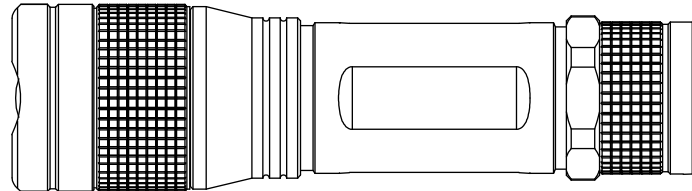

1 2 3 4 5 6 7 8 9 10 11 12 13 14

A

B

C

D

E

A

B

C

D

E

LED-Taschenlampe High Bright 300

- mit sehr hellen Cree XPG2 Hochleistungs-LEDs (5 W)
- mit einem Lichtstrom von 300 Lumen lassen sich Objekte bis in 150 m Entfernung anleuchten
- IPX4-Standard schützt die Taschenlampe vor Regen (spritzwassergeschützt)
- mit korrosionsbeständigem Aluminium-Gehäuse und praktischer Handschlaufe
- 3 verschiedene Leuchtmodi über Knopfdruck einstellbar: 100 % Licht, 20 % Licht und SOS
- Zoom-Funktion: Leuchtenkopf mit Fokusring zur stufenlosen Einstellung des Lichtkegels
- batteriebetrieben (3x AAA, nicht im Lieferumfang enthalten)

LED Flashlight High Bright 300

- with very bright Cree XPG2 high-power LEDs (5 W)
- with a luminous flux of 300 lumens, objects can be illuminated up to 150 m away
- IPX4 standard protects the flashlight from rain (splash-proof)
- with corrosion-resistant aluminium housing and practical wrist strap
- 3 different light modes can be set at the touch of a button: 100 % light, 20 % light and SOS
- Zoom function: lamp head with focus ring for stepless adjusting of the light beam
- battery-operated (3x AAA, not included in delivery)