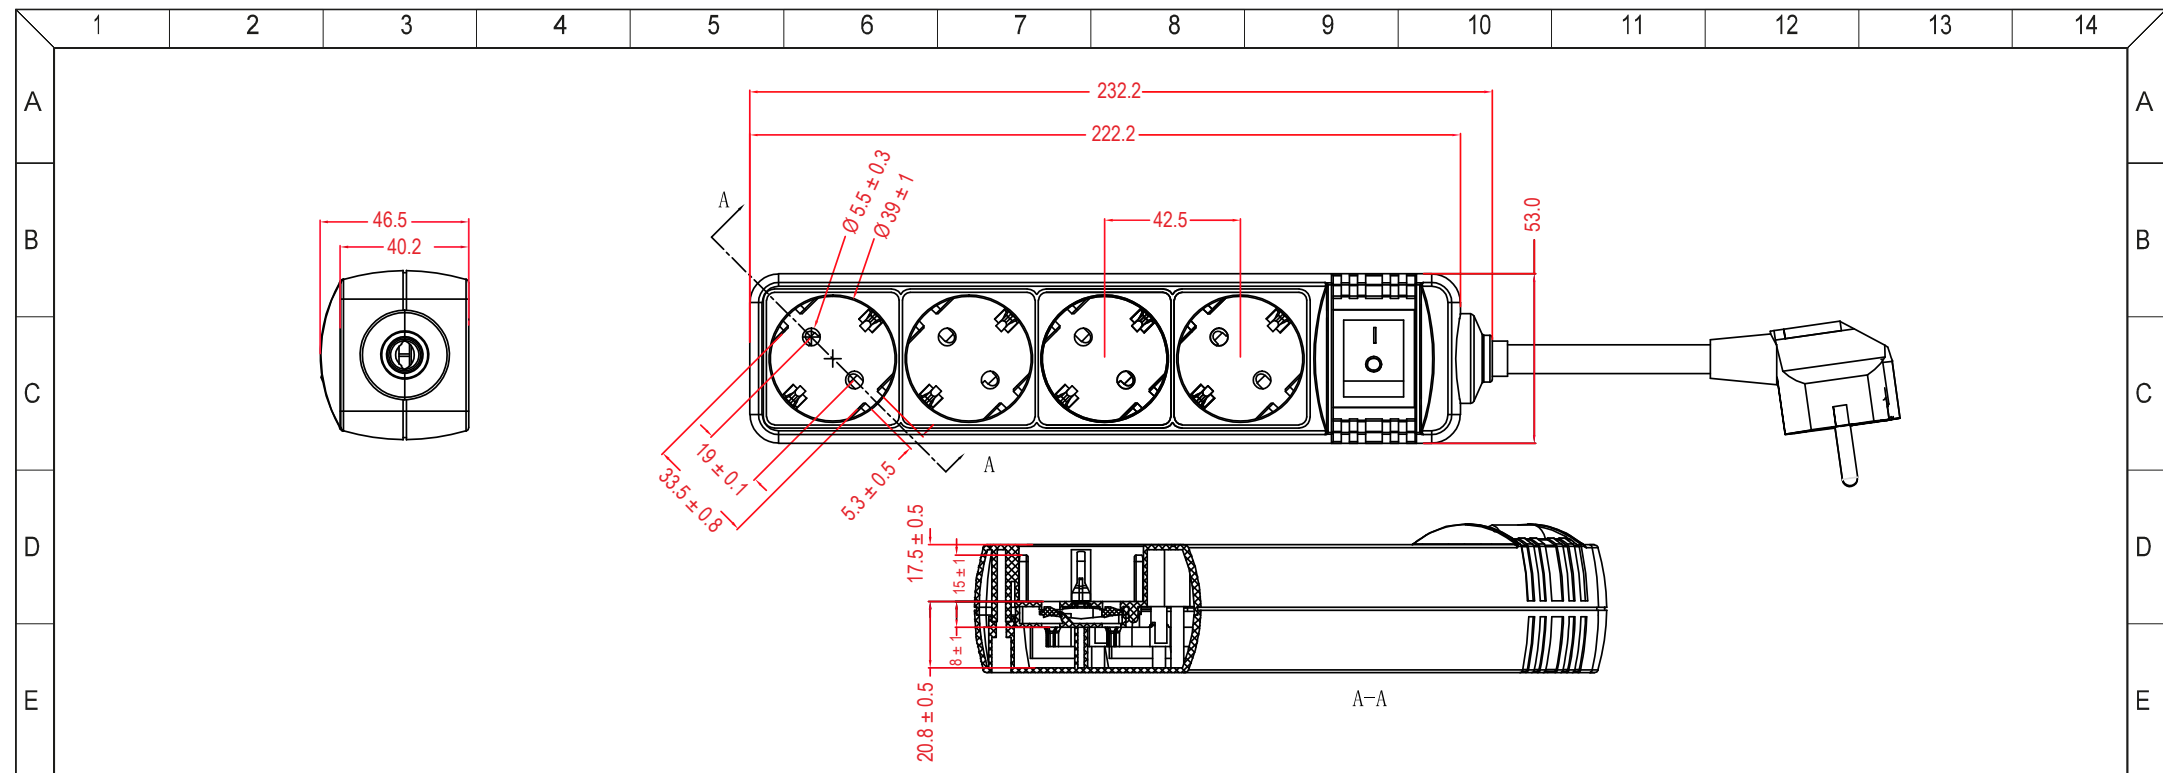

Steckdosenleiste 4-fach mit Schalter, 1,5 m, weiß

- mit Berührungsschutz
- abgewinkelter Schutzkontaktstecker
- 45° gedrehte Steckdosenplätze
- beleuchteter Ein-/Ausschalter

Anschlüsse: 4x Schutzkontaktbuchse (Typ F, CEE 7/3),
 Schutzkontaktstecker (Typ F, CEE 7/7) 90°
Nennspannung: 250 V ~, 50 Hz
Nennstrom: 16 A
Leistung: Max. 3500, 230 V ~
Schutzart: IP20
Schutzklasse: I
Kabeltyp: H05-VV-F3G 1.5 mm²

6-Way Power Strip

- with earth clips
- right-angled safety plug
- 45° rotated socket outlets

Connectors: 6x Safety socket (Type F, CEE 7/3) x in,
 Safety plug (type F, CEE 7/7) 90°
Rated voltage: 250 V ~, 50 Hz
Rated current: 16 A
Power: Max. 3500, 230 V ~
IP Code: IP20
Protection class: I
Cable type: H05-VV-F3G 1.5 mm²

Änderungen

Datum	Name	gez.:	Datum	Name	Bezeichnung	Blatt
		ir	16.11.2023	ir	NK 400S-150 CS weiß Schalter 1,5m	1/2
		NP	16.11.2023	NP		
					Zeichnungs-Nr.:	von
					39037	

Änderungen vorbehalten / Subject to change

Änderungen		Datum	Name	Bezeichnung	Blatt
Datum	Name	gez.: 16.11.2023	ir	NK 400S-150 CS weiß Schalter 1,5m	2/2
		gepr.: 16.11.2023	NP		
		Norm:		Zeichnungs-Nr.: 39037	von
Änderungen vorbehalten / Subject to change					