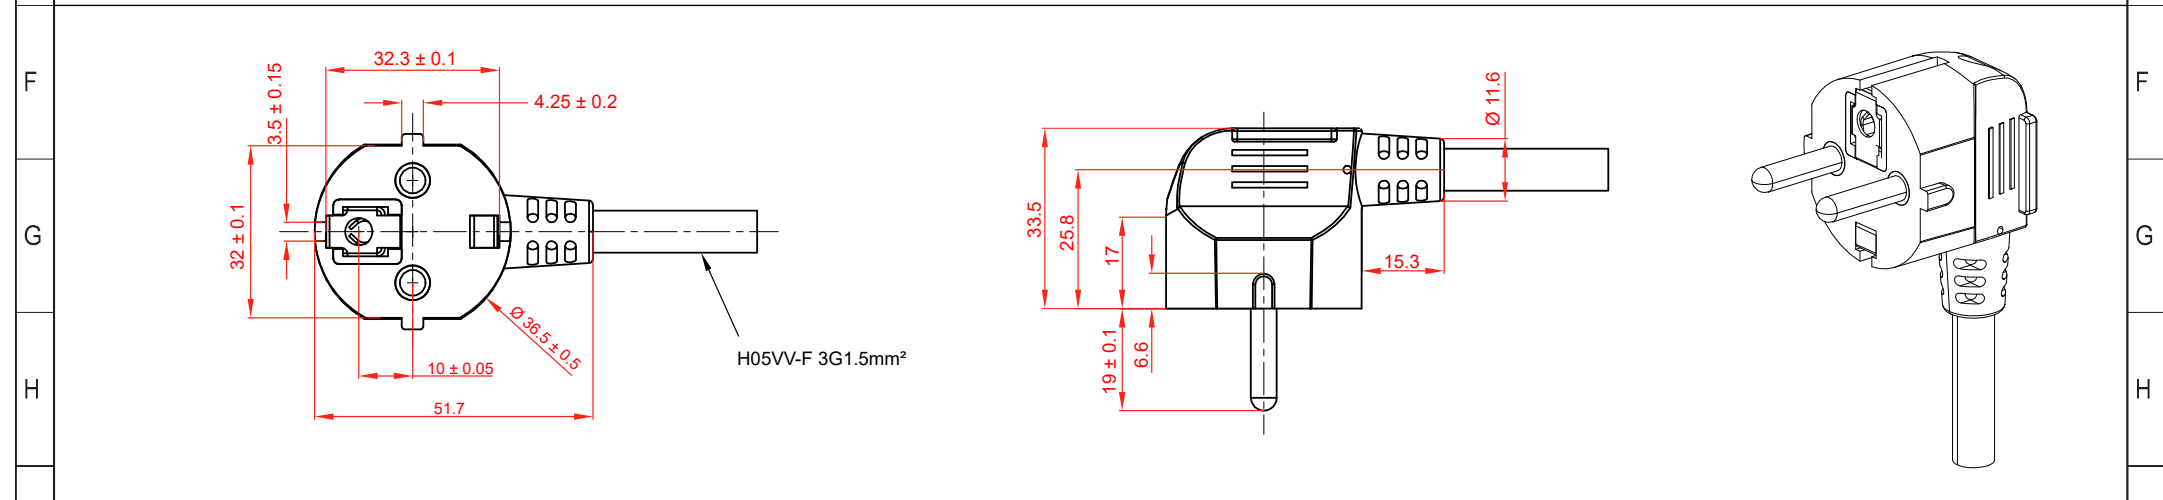

Steckdosenleiste 4-fach mit Schalter, 1,5 m, weiß

- mit Berührungsschutz
- abgewinkelter Schutzkontaktstecker
- 45° gedrehte Steckdosenplätze
- beleuchteter Ein-/Ausschalter

Anschlüsse: 4x Schutzkontaktbuchse (Typ F, CEE 7/3),
 Schutzkontaktstecker (Typ F, CEE 7/7) 90°
Nennspannung: 250 V ~, 50 Hz
Nennstrom: 16 A
Leistung: Max. 3500, 230 V ~
Schutzart: IP20
Schutzklasse: I
Kabeltyp: H05-VV-F3G 1.5 mm²

6-Way Power Strip

- with earth clips
- right-angled safety plug
- 45° rotated socket outlets

Connectors: 6x Safety socket (Type F, CEE 7/3) x in,
 Safety plug (type F, CEE 7/7) 90°
Rated voltage: 250 V ~, 50 Hz
Rated current: 16 A
Power: Max. 3500, 230 V ~
IP Code: IP20
Protection class: I
Cable type: H05-VV-F3G 1.5 mm²

Änderungen

Datum	Name	gez.:	Datum	Name	Bezeichnung	Blatt
		ir	16.11.2023	ir	NK 400S-150 CS weiß Schalter 1,5m	1/2
		NP	16.11.2023	NP		
					Zeichnungs-Nr.:	von
					39037	

Änderungen vorbehalten / Subject to change

Änderungen		Datum	Name	Bezeichnung	Blatt
Datum	Name	gez.: 16.11.2023	ir	NK 400S-150 CS weiß Schalter 1,5m	2/2
		gepr.: 16.11.2023	NP		
		Norm:		Zeichnungs-Nr.: 39037	von
Änderungen vorbehalten / Subject to change					