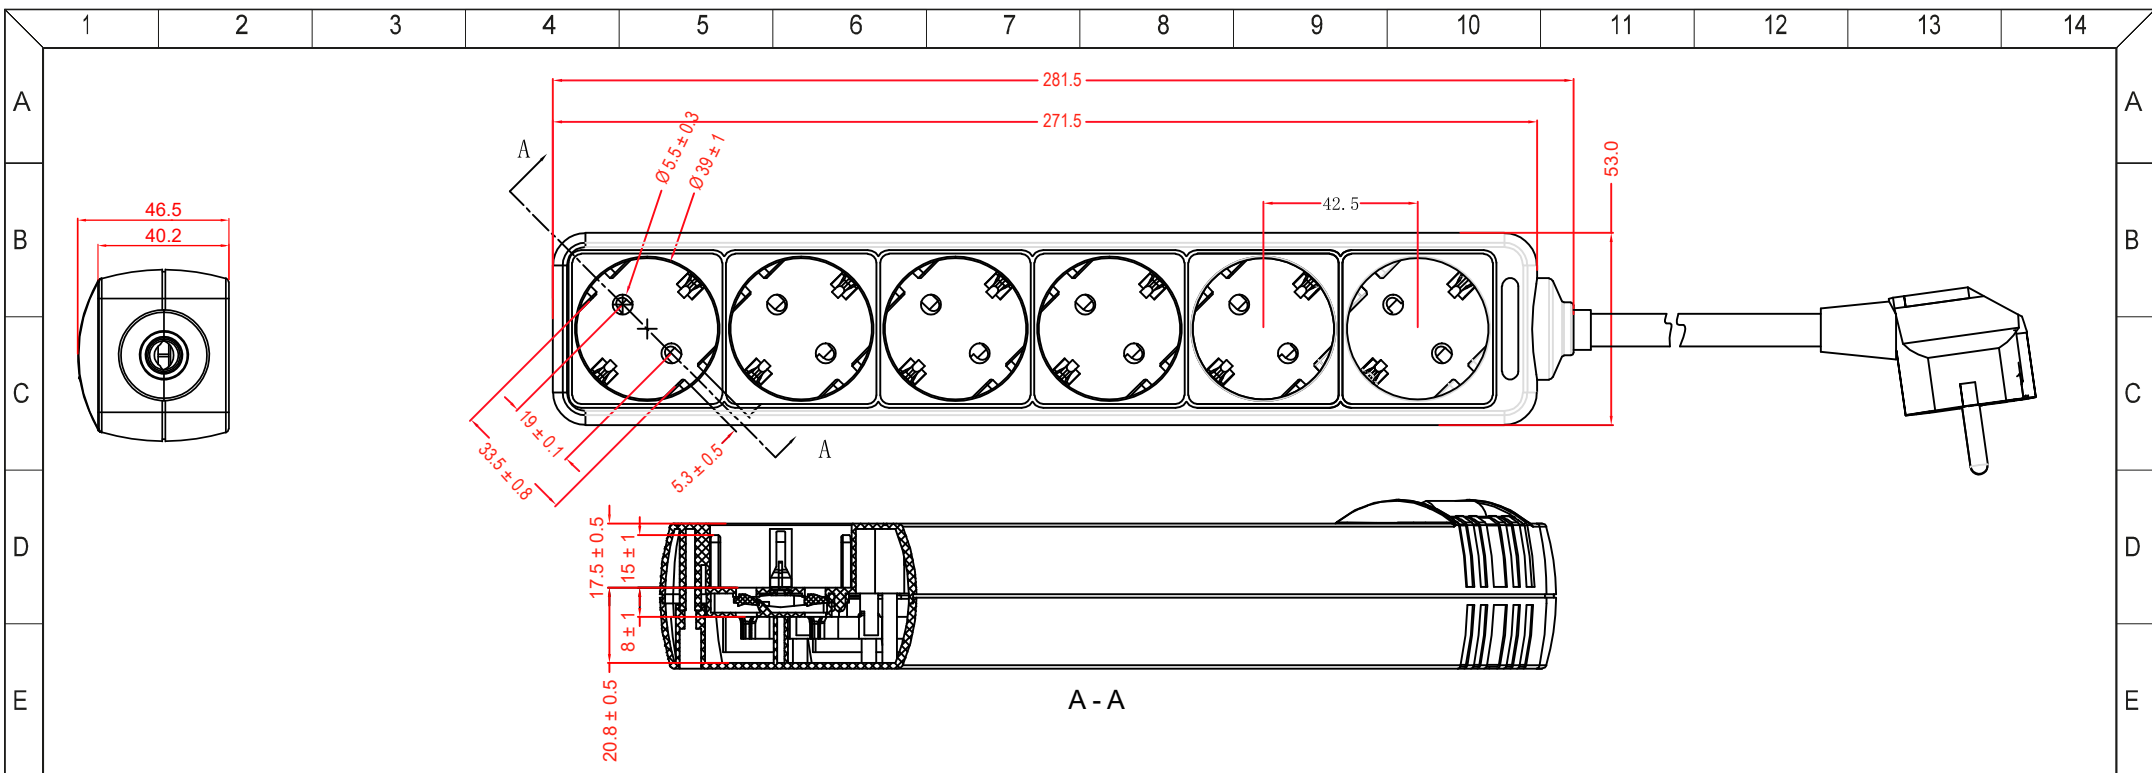

### 6-Way Power Strip

- with earth clips
- right-angled safety plug
- 45° rotated socket outlets

Connectors: 6x Safety socket (Type F, CEE 7/3) x in,  
Safety plug (type F, CEE 7/7) 90°

Rated voltage: 250 V ~, 50 Hz

Blatt

1/2

von

Änderungen		Datum	Name	Bezeichnung	Blatt
Datum	Name	gez.: 14.11.2023	ir	NK 600-XXX CS xxx XXm	2/2
		gepr.: 14.11.2023	NP		
		Norm:		Zeichnungs-Nr.:	von
Änderungen vorbehalten / Subject to change				38839, 38840, 51079, 96049, 96050	