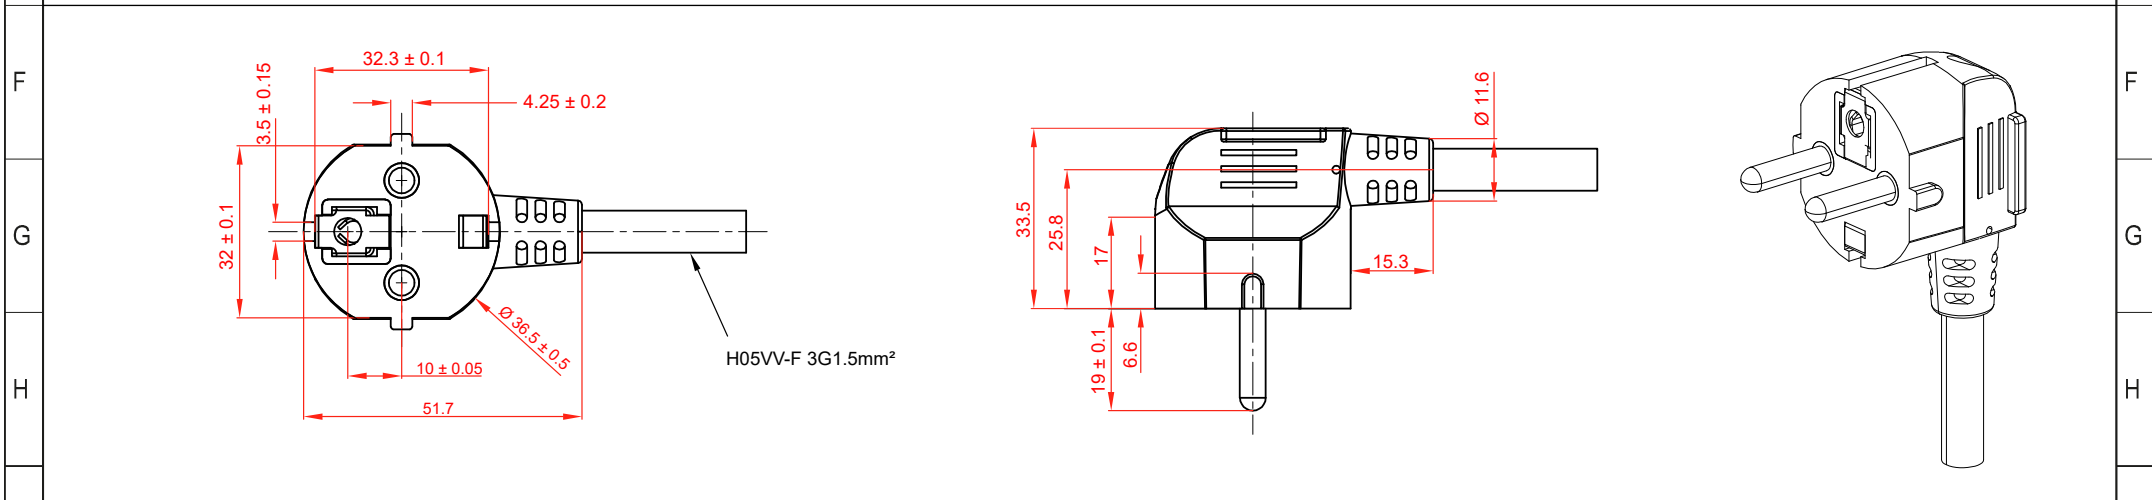

Blatt

1/2

von

Änderungen		Datum	Name	Bezeichnung	Blatt
Datum	Name	gez.: 14.11.2023	ir	NK 600-XXX CS xxx XXm	2/2
		gepr.: 14.11.2023	NP		
		Norm:		Zeichnungs-Nr.:	von
Änderungen vorbehalten / Subject to change				38839, 38840, 51079, 96049, 96050	