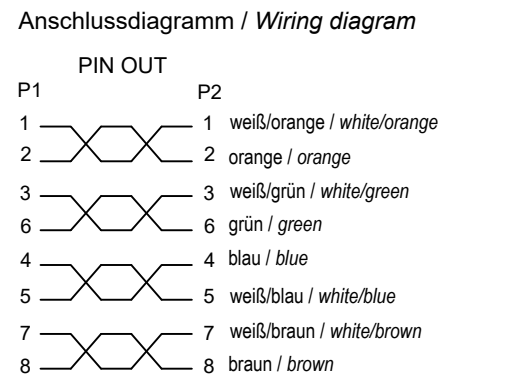

F

G

H

I

J

Art.-Nr. / Item No.	Beschreibung / Description	Länge / Length (L)	Farbe / color
96076	CAT 5-0025 F/UTP (2x90°) SCHWARZ 0.25m	250 ± 20 mm	schwarz / black
96077	CAT 5-0050 F/UTP (2x90°) SCHWARZ 0.50m	500 ± 20 mm	
96078	CAT 5-0100 F/UTP (2x90°) SCHWARZ 1m	1000 ± 20 mm	
96079	CAT 5-0200 F/UTP (2x90°) SCHWARZ 2m	2000 ± 40 mm	
96080	CAT 5-0300 F/UTP (2x90°) SCHWARZ 3m	3000 ± 50 mm	
96081	CAT 5-0500 F/UTP (2x90°) SCHWARZ 5m	5000 ± 70 mm	weiß / white
96060	CAT 5-0025 F/UTP (2x90°) WEISS 0.25m	250 ± 20 mm	
96061	CAT 5-0050 F/UTP (2x90°) WEISS 0.50m	500 ± 20 mm	
96062	CAT 5-0100 F/UTP (2x90°) WEISS 1m	1000 ± 20 mm	
96063	CAT 5-0200 F/UTP (2x90°) WEISS 2m	2000 ± 40 mm	
96064	CAT 5-0300 F/UTP (2x90°) WEISS 3m	3000 ± 50 mm	
96065	CAT 5-0500 F/UTP (2x90°) WEISS 5m	5000 ± 70 mm	

**CAT 5e Patchkabel 2x 90° gewinkelt, F/UTP**

- angespitzte Slimline-Knickschutzülle
- ohne Rastnasenschutz
- Paarfolge nach EIA/TIA 568B
- Anschlüsse: 2x RJ45-Stecker 90° (8P8C)
- Kontakte: vergoldet
- Material Kabelmantel: PVC
- Schirmungsklasse: F/UTP, folien-gesamtgeschirmt
- Innenleiter: AWG 26/7 (stranded), 4 x 2 x 7/0.15 ± 0.005 CCA
- Spannungsfestigkeit: 300 V<sub>===</sub>
- Kontaktwiderstand: max. 3 Ω
- Isolationswiderstand: 10 MΩ @ 10 ms
- Impedanz: 100 Ω

**CAT 5e patchcable 2x 90° angled, F/UTP**

- pointed slimline strain relief
- without latch protection
- pair-sequence acc. to EIA/TIA 568B
- Connectors: 2x RJ45 plug 90° (8P8C)
- Contacts: gold-plated
- Material cable jacket: PVC
- Shielding: F/UTP, total foil-shielded
- Inner conductor: AWG 26/7 (stranded), 4 x 2 x 7/0.15 ± 0.005 CCA
- Withstanding voltage: 300 V<sub>===</sub>
- Contact resistance: max. 3 Ω
- Insulation resistance: 10 MΩ @ 10 ms
- Impedance: 100 Ω