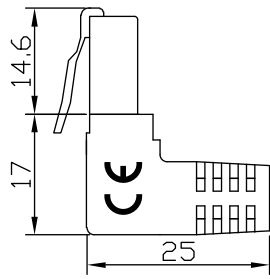

F

G

H

I

J

Art.-Nr. / Item No.	Beschreibung / Description	Länge / Length (L)	Farbe / color
96076	CAT 5-0025 F/UTP (2x90°) SCHWARZ 0.25m	250 ± 20 mm	schwarz / black
96077	CAT 5-0050 F/UTP (2x90°) SCHWARZ 0.50m	500 ± 20 mm	
96078	CAT 5-0100 F/UTP (2x90°) SCHWARZ 1m	1000 ± 20 mm	
96079	CAT 5-0200 F/UTP (2x90°) SCHWARZ 2m	2000 ± 40 mm	
96080	CAT 5-0300 F/UTP (2x90°) SCHWARZ 3m	3000 ± 50 mm	
96081	CAT 5-0500 F/UTP (2x90°) SCHWARZ 5m	5000 ± 70 mm	weiß / white
96060	CAT 5-0025 F/UTP (2x90°) WEISS 0.25m	250 ± 20 mm	
96061	CAT 5-0050 F/UTP (2x90°) WEISS 0.50m	500 ± 20 mm	
96062	CAT 5-0100 F/UTP (2x90°) WEISS 1m	1000 ± 20 mm	
96063	CAT 5-0200 F/UTP (2x90°) WEISS 2m	2000 ± 40 mm	
96064	CAT 5-0300 F/UTP (2x90°) WEISS 3m	3000 ± 50 mm	
96065	CAT 5-0500 F/UTP (2x90°) WEISS 5m	5000 ± 70 mm	

**CAT 5e Patchkabel 2x 90° gewinkelt, F/UTP**

- angespitzte Slimline-Knickschutzülle
- ohne Rastnasenschutz
- Paarfolge nach EIA/TIA 568B
- Anschlüsse: 2x RJ45-Stecker 90° (8P8C)
- Kontakte: vergoldet
- Material Kabelmantel: PVC
- Schirmungsklasse: F/UTP, folien-gesamtgeschirmt
- Innenleiter: AWG 26/7 (stranded), 4 x 2 x 7/0.15 ± 0.005 CCA
- Spannungsfestigkeit: 300 V<sub>===</sub>
- Kontaktwiderstand: max. 3 Ω
- Isolationswiderstand: 10 MΩ @ 10 ms
- Impedanz: 100 Ω

**CAT 5e patchcable 2x 90° angled, F/UTP**

- pointed slimline strain relief
- without latch protection
- pair-sequence acc. to EIA/TIA 568B
- Connectors: 2x RJ45 plug 90° (8P8C)
- Contacts: gold-plated
- Material cable jacket: PVC
- Shielding: F/UTP, total foil-shielded
- Inner conductor: AWG 26/7 (stranded), 4 x 2 x 7/0.15 ± 0.005 CCA
- Withstanding voltage: 300 V<sub>===</sub>
- Contact resistance: max. 3 Ω
- Insulation resistance: 10 MΩ @ 10 ms
- Impedance: 100 Ω