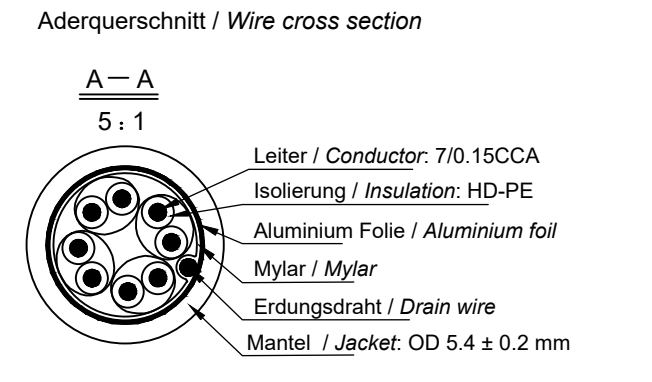

F

G

H

I

J

Art.-Nr. / Item No.	Beschreibung / Description	Länge / Length (L)	Farbe / color
96076	CAT 5-0025 F/UTP (2x90°) SCHWARZ 0.25m	250 ± 20 mm	schwarz / black
96077	CAT 5-0050 F/UTP (2x90°) SCHWARZ 0.50m	500 ± 20 mm	
96078	CAT 5-0100 F/UTP (2x90°) SCHWARZ 1m	1000 ± 20 mm	
96079	CAT 5-0200 F/UTP (2x90°) SCHWARZ 2m	2000 ± 40 mm	
96080	CAT 5-0300 F/UTP (2x90°) SCHWARZ 3m	3000 ± 50 mm	
96081	CAT 5-0500 F/UTP (2x90°) SCHWARZ 5m	5000 ± 70 mm	weiß / white
96060	CAT 5-0025 F/UTP (2x90°) WEISS 0.25m	250 ± 20 mm	
96061	CAT 5-0050 F/UTP (2x90°) WEISS 0.50m	500 ± 20 mm	
96062	CAT 5-0100 F/UTP (2x90°) WEISS 1m	1000 ± 20 mm	
96063	CAT 5-0200 F/UTP (2x90°) WEISS 2m	2000 ± 40 mm	
96064	CAT 5-0300 F/UTP (2x90°) WEISS 3m	3000 ± 50 mm	
96065	CAT 5-0500 F/UTP (2x90°) WEISS 5m	5000 ± 70 mm	

**CAT 5e Patchkabel 2x 90° gewinkelt, F/UTP**

- angespitzte Slimline-Knickschutzülle
- ohne Rastnasenschutz
- Paarfolge nach EIA/TIA 568B
- Anschlüsse: 2x RJ45-Stecker 90° (8P8C)
- Kontakte: vergoldet
- Material Kabelmantel: PVC
- Schirmungsklasse: F/UTP, folien-gesamtgeschirmt
- Innenleiter: AWG 26/7 (stranded), 4 x 2 x 7/0.15 ± 0.005 CCA
- Spannungsfestigkeit: 300 V<sub>===</sub>
- Kontaktwiderstand: max. 3 Ω
- Isolationswiderstand: 10 MΩ @ 10 ms
- Impedanz: 100 Ω

**CAT 5e patchcable 2x 90° angled, F/UTP**

- pointed slimline strain relief
- without latch protection
- pair-sequence acc. to EIA/TIA 568B
- Connectors: 2x RJ45 plug 90° (8P8C)
- Contacts: gold-plated
- Material cable jacket: PVC
- Shielding: F/UTP, total foil-shielded
- Inner conductor: AWG 26/7 (stranded), 4 x 2 x 7/0.15 ± 0.005 CCA
- Withstanding voltage: 300 V<sub>===</sub>
- Contact resistance: max. 3 Ω
- Insulation resistance: 10 MΩ @ 10 ms
- Impedance: 100 Ω