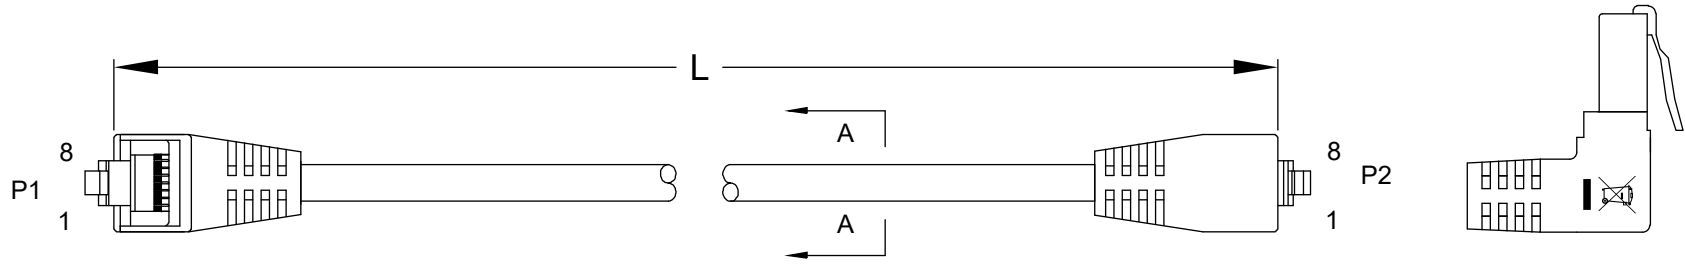

F

G

H

I

J

Art.-Nr. / Item No.	Beschreibung / Description	Länge / Length (L)	Farbe / color
96076	CAT 5-0025 F/UTP (2x90°) SCHWARZ 0.25m	250 ± 20 mm	schwarz / black
96077	CAT 5-0050 F/UTP (2x90°) SCHWARZ 0.50m	500 ± 20 mm	
96078	CAT 5-0100 F/UTP (2x90°) SCHWARZ 1m	1000 ± 20 mm	
96079	CAT 5-0200 F/UTP (2x90°) SCHWARZ 2m	2000 ± 40 mm	
96080	CAT 5-0300 F/UTP (2x90°) SCHWARZ 3m	3000 ± 50 mm	
96081	CAT 5-0500 F/UTP (2x90°) SCHWARZ 5m	5000 ± 70 mm	weiß / white
96060	CAT 5-0025 F/UTP (2x90°) WEISS 0.25m	250 ± 20 mm	
96061	CAT 5-0050 F/UTP (2x90°) WEISS 0.50m	500 ± 20 mm	
96062	CAT 5-0100 F/UTP (2x90°) WEISS 1m	1000 ± 20 mm	
96063	CAT 5-0200 F/UTP (2x90°) WEISS 2m	2000 ± 40 mm	
96064	CAT 5-0300 F/UTP (2x90°) WEISS 3m	3000 ± 50 mm	
96065	CAT 5-0500 F/UTP (2x90°) WEISS 5m	5000 ± 70 mm	

**CAT 5e Patchkabel 2x 90° gewinkelt, F/UTP**

- angespitzte Slimline-Knickschutzülle
- ohne Rastnasenschutz
- Paarfolge nach EIA/TIA 568B
- Anschlüsse: 2x RJ45-Stecker 90° (8P8C)
- Kontakte: vergoldet
- Material Kabelmantel: PVC
- Schirmungsklasse: F/UTP, folien-gesamtgeschirmt
- Innenleiter: AWG 26/7 (stranded), 4 x 2 x 7/0.15 ± 0.005 CCA
- Spannungsfestigkeit: 300 V<sub>===</sub>
- Kontaktwiderstand: max. 3 Ω
- Isolationswiderstand: 10 MΩ @ 10 ms
- Impedanz: 100 Ω

**CAT 5e patchcable 2x 90° angled, F/UTP**

- pointed slimline strain relief
- without latch protection
- pair-sequence acc. to EIA/TIA 568B
- Connectors: 2x RJ45 plug 90° (8P8C)
- Contacts: gold-plated
- Material cable jacket: PVC
- Shielding: F/UTP, total foil-shielded
- Inner conductor: AWG 26/7 (stranded), 4 x 2 x 7/0.15 ± 0.005 CCA
- Withstanding voltage: 300 V<sub>===</sub>
- Contact resistance: max. 3 Ω
- Insulation resistance: 10 MΩ @ 10 ms
- Impedance: 100 Ω