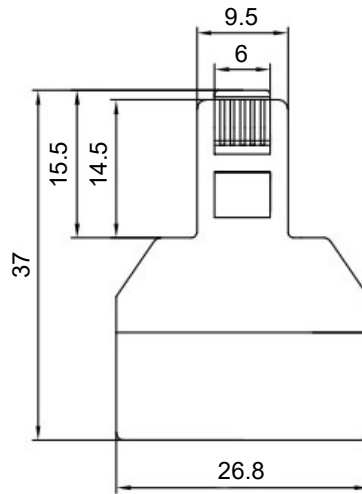

Anschlussdiagramm / Wiring diagram

ISDN-T-Adapter

- konvertiert eine Netzwerkverbindung auf 2x LAN-Kabel
- 1:1 Belegung für eine optimale Verbindung

Anschlüsse: RJ11/RJ14-Stecker (6P4C),
2x RJ11/RJ14-Buchse (6P4C)
Kontakte: vergoldet
Gewicht: 7 g

ISDN T-Adapter

- converts a network connection to 2x LAN cable
- 1:1 assignment for an optimal connection

Connections: RJ11/RJ14 male (6P4C),
2x RJ11/RJ14 female (6P4C)
Contacts: gold-plated
Weight: 7 g

Änderungen

Änderungen		Datum	Name	Bezeichnung	Blatt
Datum	Name	gez.: 23.03.2023	rs	TEL ADAP RJ11/6P4C 1xM 2xF WHITE	1/1
		gepr.: 23.03.2023	aw		
		Norm:		Zeichnungs-Nr.: 93050	von
Änderungen vorbehalten / Subject to change					