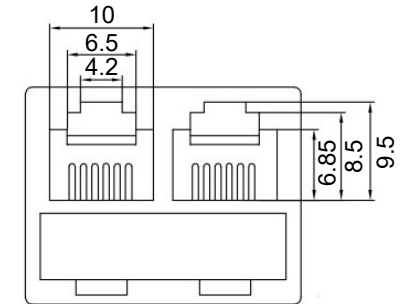

Anschlussdiagramm / Wiring diagram

ISDN-T-Adapter

- konvertiert eine Netzwerkverbindung auf 2x LAN-Kabel
- 1:1 Belegung für eine optimale Verbindung

Anschlüsse: RJ11/RJ14-Stecker (6P4C),
2x RJ11/RJ14-Buchse (6P4C)
Kontakte: vergoldet
Gewicht: 7 g

ISDN T-Adapter

- converts a network connection to 2x LAN cable
- 1:1 assignment for an optimal connection

Connections: RJ11/RJ14 male (6P4C),
2x RJ11/RJ14 female (6P4C)
Contacts: gold-plated
Weight: 7 g

Änderungen

Änderungen		Datum	Name	Bezeichnung	Blatt
Datum	Name	gez.: 23.03.2023	rs	TEL ADAP RJ11/6P4C 1xM 2xF WHITE	1/1
		gepr.: 23.03.2023	aw		
		Norm:		Zeichnungs-Nr.: 93050	von
Änderungen vorbehalten / Subject to change					