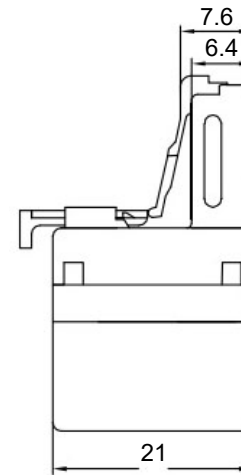

Anschlussdiagramm / Wiring diagram

ISDN-T-Adapter

- konvertiert eine Netzwerkverbindung auf 2x LAN-Kabel
- 1:1 Belegung für eine optimale Verbindung

Anschlüsse: RJ11/RJ14-Stecker (6P4C),
2x RJ11/RJ14-Buchse (6P4C)
Kontakte: vergoldet
Gewicht: 7 g

ISDN T-Adapter

- converts a network connection to 2x LAN cable
- 1:1 assignment for an optimal connection

Connections: RJ11/RJ14 male (6P4C),
2x RJ11/RJ14 female (6P4C)
Contacts: gold-plated
Weight: 7 g

Änderungen

Änderungen		Datum	Name	Bezeichnung	Blatt
Datum	Name	gez.: 23.03.2023	rs	TEL ADAP RJ11/6P4C 1xM 2xF WHITE	1/1
		gepr.: 23.03.2023	aw		
		Norm:		Zeichnungs-Nr.: 93050	von
Änderungen vorbehalten / Subject to change					