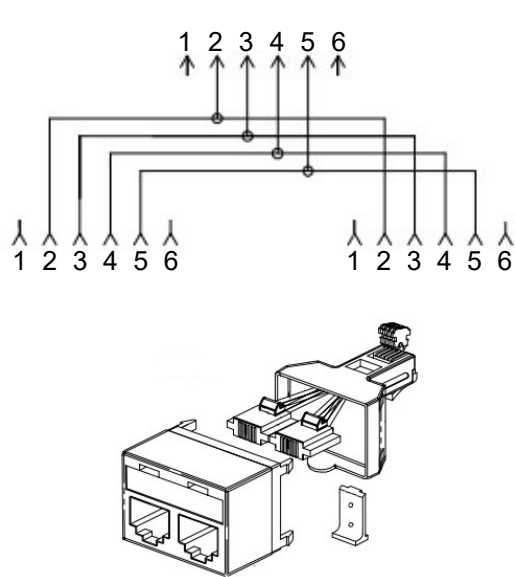

Anschlussdiagramm / Wiring diagram

ISDN-T-Adapter

- konvertiert eine Netzwerkverbindung auf 2x LAN-Kabel
- 1:1 Belegung für eine optimale Verbindung

Anschlüsse: RJ11/RJ14-Stecker (6P4C),
2x RJ11/RJ14-Buchse (6P4C)
Kontakte: vergoldet
Gewicht: 7 g

ISDN T-Adapter

- converts a network connection to 2x LAN cable
- 1:1 assignment for an optimal connection

Connections: RJ11/RJ14 male (6P4C),
2x RJ11/RJ14 female (6P4C)
Contacts: gold-plated
Weight: 7 g

Änderungen

Änderungen		Datum	Name	Bezeichnung	Blatt
Datum	Name	gez.: 23.03.2023	rs	TEL ADAP RJ11/6P4C 1xM 2xF WHITE	1/1
		gepr.: 23.03.2023	aw		
		Norm:		Zeichnungs-Nr.: 93050	von
Änderungen vorbehalten / Subject to change					