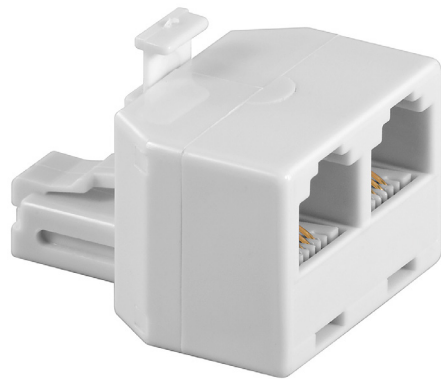

Anschlussdiagramm / Wiring diagram

ISDN-T-Adapter

- konvertiert eine Netzwerkverbindung auf 2x LAN-Kabel
- 1:1 Belegung für eine optimale Verbindung

Anschlüsse: RJ11/RJ14-Stecker (6P4C),
2x RJ11/RJ14-Buchse (6P4C)
Kontakte: vergoldet
Gewicht: 7 g

ISDN T-Adapter

- converts a network connection to 2x LAN cable
- 1:1 assignment for an optimal connection

Connections: RJ11/RJ14 male (6P4C),
2x RJ11/RJ14 female (6P4C)
Contacts: gold-plated
Weight: 7 g