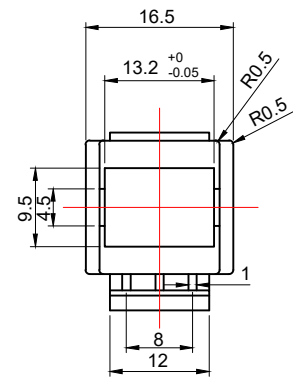

### Keystone Modul Lichtwellenleiter

- 17 mm Breite, 2x SC-Simplex Buchse
- LWL-Anschluss zum Einbau in Keystone-Patchpanels, Netzwerkdoesen und Gehäuse

Anschlüsse: 2x SC-Simplex Buchse  
 Material Gehäuse: ABS

### KeyStone fibre optic cable module

- 17 mm width, 2 SC-Simplex female
- Optical fibre socket for installation in Keystone patch panels, Ethernet sockets and housings

Connectors: 2 SC-Simplex female  
 Material housing: ABS

### Änderungen

Datum	Name	gez.:	Datum	Name
		gez.:	29.06.2022	ir
		gepr.:	29.06.2022	aw
		Norm:		
Änderungen vorbehalten / Subject to change				

Bezeichnung	NET Keystone LWL SC Simplex female to female
Zeichnungs-Nr.:	80017