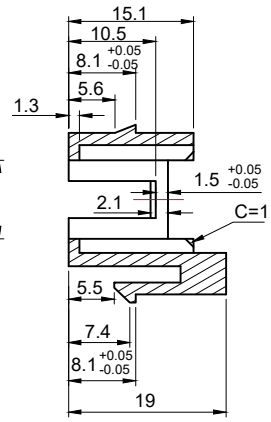

### Keystone Modul Lichtwellenleiter

- 17 mm Breite, 2x SC-Simplex Buchse
- LWL-Anschluss zum Einbau in Keystone-Patchpanels, Netzwerkdoesen und Gehäuse

Anschlüsse: 2x SC-Simplex Buchse  
 Material Gehäuse: ABS

### KeyStone fibre optic cable module

- 17 mm width, 2 SC-Simplex female
- Optical fibre socket for installation in Keystone patch panels, Ethernet sockets and housings

Connectors: 2 SC-Simplex female  
 Material housing: ABS

### Änderungen

Datum	Name	gez.:	Datum	Name
		gez.:	29.06.2022	ir
		gepr.:	29.06.2022	aw
		Norm:		
Änderungen vorbehalten / Subject to change				

Bezeichnung	NET Keystone LWL SC Simplex female to female
Zeichnungs-Nr.:	80017