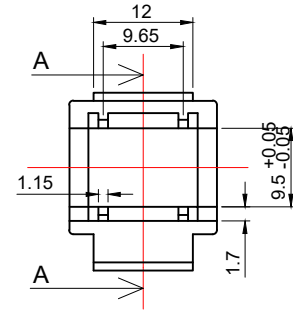

### Keystone Modul Lichtwellenleiter

- 17 mm Breite, 2x SC-Simplex Buchse
- LWL-Anschluss zum Einbau in Keystone-Patchpanels, Netzwerkdoesen und Gehäuse

Anschlüsse: 2x SC-Simplex Buchse  
 Material Gehäuse: ABS

### KeyStone fibre optic cable module

- 17 mm width, 2 SC-Simplex female
- Optical fibre socket for installation in Keystone patch panels, Ethernet sockets and housings

Connectors: 2 SC-Simplex female  
 Material housing: ABS

### Änderungen

Datum	Name	gez.:	Datum	Name
		gez.:	29.06.2022	ir
		gepr.:	29.06.2022	aw
		Norm:		
Änderungen vorbehalten / Subject to change				

Bezeichnung	NET Keystone LWL SC Simplex female to female
Zeichnungs-Nr.:	80017