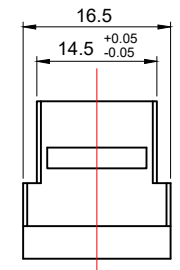

### Keystone Modul Lichtwellenleiter

- 17 mm Breite, 2x SC-Simplex Buchse
- LWL-Anschluss zum Einbau in Keystone-Patchpanels, Netzwerkdoesen und Gehäuse

Anschlüsse: 2x SC-Simplex Buchse  
 Material Gehäuse: ABS

### KeyStone fibre optic cable module

- 17 mm width, 2 SC-Simplex female
- Optical fibre socket for installation in Keystone patch panels, Ethernet sockets and housings

Connectors: 2 SC-Simplex female  
 Material housing: ABS