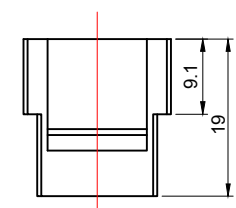

### Keystone Modul Lichtwellenleiter

- 17 mm Breite, 2x SC-Simplex Buchse
- LWL-Anschluss zum Einbau in Keystone-Patchpanels, Netzwerkdoesen und Gehäuse

Anschlüsse: 2x SC-Simplex Buchse  
 Material Gehäuse: ABS

### KeyStone fibre optic cable module

- 17 mm width, 2 SC-Simplex female
- Optical fibre socket for installation in Keystone patch panels, Ethernet sockets and housings

Connectors: 2 SC-Simplex female  
 Material housing: ABS

### Änderungen

Datum	Name	gez.:	Datum	Name
		gez.:	29.06.2022	ir
		gepr.:	29.06.2022	aw
		Norm:		
Änderungen vorbehalten / Subject to change				

Bezeichnung	NET Keystone LWL SC Simplex female to female
Zeichnungs-Nr.:	80017