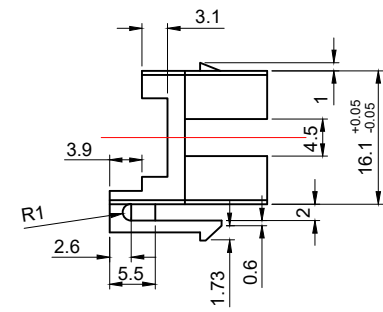

### Keystone Modul Lichtwellenleiter

- 17 mm Breite, 2x SC-Simplex Buchse
- LWL-Anschluss zum Einbau in Keystone-Patchpanels, Netzwerkdoesen und Gehäuse

Anschlüsse: 2x SC-Simplex Buchse  
 Material Gehäuse: ABS

### KeyStone fibre optic cable module

- 17 mm width, 2 SC-Simplex female
- Optical fibre socket for installation in Keystone patch panels, Ethernet sockets and housings

Connectors: 2 SC-Simplex female  
 Material housing: ABS

### Änderungen

Datum	Name	gez.:	Datum	Name
		gez.:	29.06.2022	ir
		gepr.:	29.06.2022	aw
		Norm:		
Änderungen vorbehalten / Subject to change				

Bezeichnung	NET Keystone LWL SC Simplex female to female
Zeichnungs-Nr.:	80017