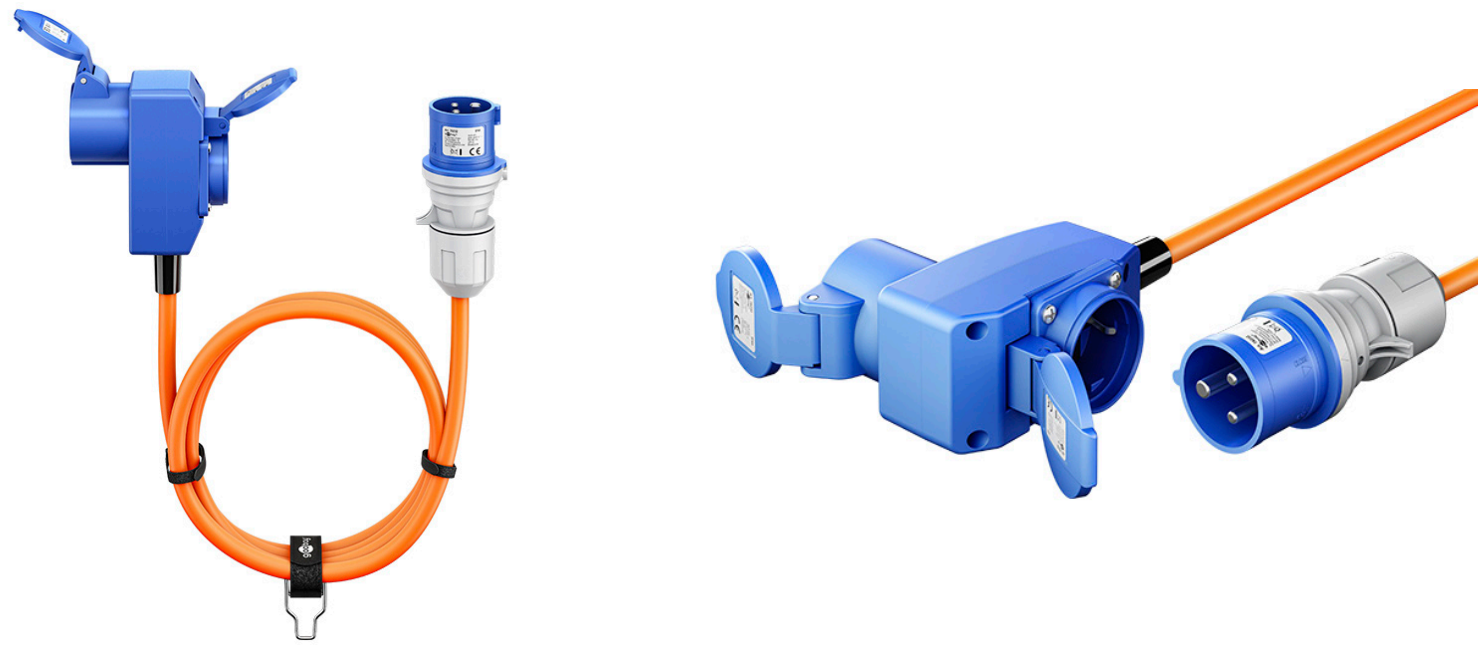

1 2 3 4 5 6 7 8 9 10 11 12 13 14

Artikel-Nr. / Article No.	Länge / Length (L)
76232	1.5 m
76233	5 m

Änderungen		Datum	Name	Bezeichnung	Blatt
Datum	Name	gez.: 24.01.2025	alw	NK CARAVAN CEE+ SCHU socket 90° SCHU plug XXXX	1/2
		gepr.: 31.01.2025	alw		
		Norm:		Zeichnungs-Nr.:	von
Änderungen vorbehalten / Subject to change				76232, 76233	

1 2 3 4 5 6 7 8 9 10 11 12 13 14

1 2 3 4 5 6 7 8 9 10 11 12 13 14

A

CEE-Adapterleitung, CEE-Stecker auf 90° CEE-Kupplung und Schutzkontakt-Kupplung

- CEE-Adapter mit Kombisteckdose für den Anschluss von Wohnmobil, Wohnwagen oder Caravan ans Stromnetz auf dem Campingplatz
- Mit Spritzwasserschutz IP44 geeignet für die Nutzung im Freien
- Die orange Signalfarbe des Stromkabels sorgt für erhöhte Sichtbarkeit
- Die selbstschließenden Verschlusskappen schützen vor Staub, Schmutz und mechanischen Schäden
- Öl-, UV- und ozonbeständig

Innenleiter,
Aderquerschnitt: 2,5 mm²
Leitungstypenkurz-
zeichen: H07RN-F 3G2.5
Schutzart: IP44
Betriebstemperatur: -40 °C ~ 70 °C

CEE Adapter Cable, CEE Plug to 90° CEE Coupler and Safety Coupler (Type E/F)

- CEE adapter with combination socket for connecting a motorhome, caravan or trailer tent to the power grid at the campsite
- With IP44 protection, it is suited for outdoor use
- The orange signal colour of the power cable ensures increased visibility
- The self-closing caps protect against dust, dirt and mechanical damage
- Oil, UV and ozone resistant