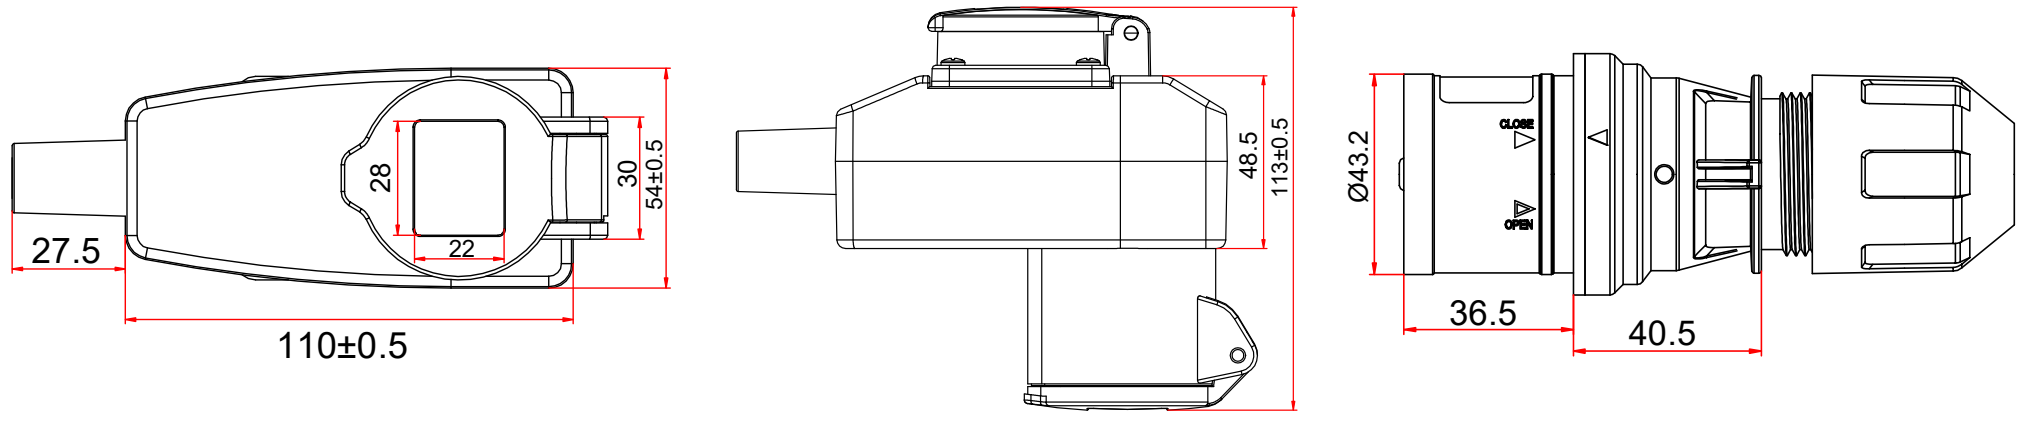

1 2 3 4 5 6 7 8 9 10 11 12 13 14

Artikel-Nr. / Article No.	Länge / Length (L)
76232	1.5 m
76233	5 m

Änderungen		Datum	Name	Bezeichnung	Blatt
Datum	Name	gez.: 24.01.2025	alw	NK CARAVAN CEE+ SCHU socket 90° SCHU plug XXXX	1/2
		gepr.: 31.01.2025	alw		
		Norm:		Zeichnungs-Nr.:	von
Änderungen vorbehalten / Subject to change				76232, 76233	

1 2 3 4 5 6 7 8 9 10 11 12 13 14

1 2 3 4 5 6 7 8 9 10 11 12 13 14

A

CEE-Adapterleitung, CEE-Stecker auf 90° CEE-Kupplung und Schutzkontakt-Kupplung

- CEE-Adapter mit Kombisteckdose für den Anschluss von Wohnmobil, Wohnwagen oder Caravan ans Stromnetz auf dem Campingplatz
- Mit Spritzwasserschutz IP44 geeignet für die Nutzung im Freien
- Die orange Signalfarbe des Stromkabels sorgt für erhöhte Sichtbarkeit
- Die selbstschließenden Verschlusskappen schützen vor Staub, Schmutz und mechanischen Schäden
- Öl-, UV- und ozonbeständig

Innenleiter,
Aderquerschnitt: 2,5 mm²
Leitungstypenkurz-
zeichen: H07RN-F 3G2.5
Schutzart: IP44
Betriebstemperatur: -40 °C ~ 70 °C

CEE Adapter Cable, CEE Plug to 90° CEE Coupler and Safety Coupler (Type E/F)

Inner conductor,
core cross-section: 2.5 mm²
Cable type
abbreviation: H07RN-F 3G2.5
Protection level: IP44
Operating temperature: -40 °C ~ 70 °C

D

E

F

G

H

I

J