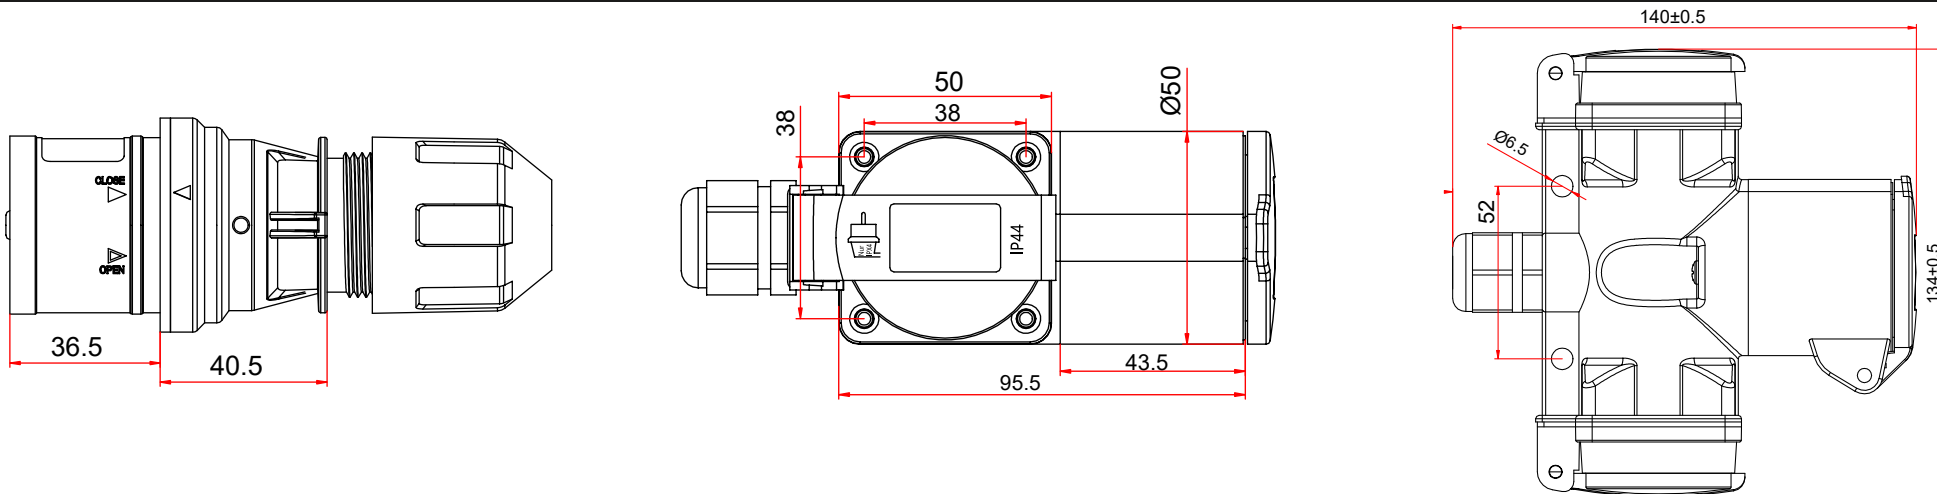

1 2 3 4 5 6 7 8 9 10 11 12 13 14

A

Artikel-Nr. / Article No.	Länge / Length
76231	1.5 m
76265	5 m
76266	10 m

A

B

B

C

C

H

H

I

I

J

J

Änderungen		Datum	Name	Bezeichnung	Blatt
Datum	Name	gez.: 23.01.2025	alw	NK CARAVAN CEE plug - CEE + 2x SCHU socket XXXX	1/2
		gepr.: 31.01.2025	alw		
		Norm:			
Änderungen vorbehalten / Subject to change				Zeichnungs-Nr.: 76231, 76265, 76266	von