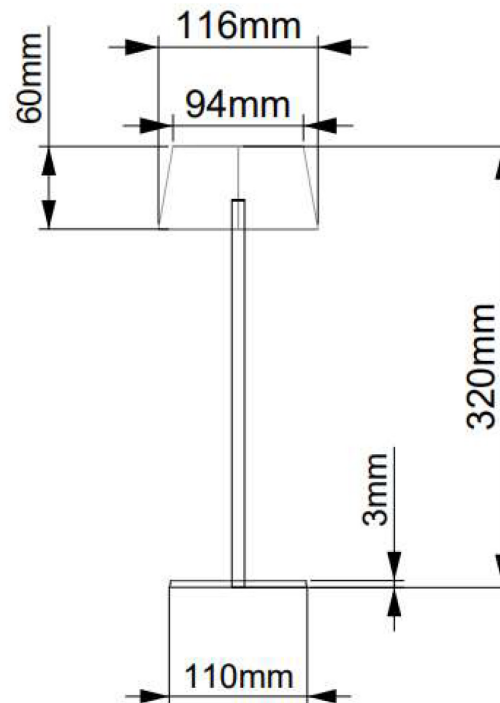

A
B
C
D
E
F

Kabellose LED-Tischleuchte Solar

- Die Leuchte beeindruckt mit ihrer raffinierten Touch-Bedienung und dem integrierten Akku, durch den sie überall kabellos und flexibel einsetzbar ist
- Mit ihrem modernen Design fügt sich die Lampe in jedes Interieur ein: Als Wohnzimmer- oder Nachttischlampe, als Hingucker im Büro oder als Tischleuchte in der Gastronomie
- Durch leichtes Antippen der Oberseite wechselt die LED-Lampe zwischen On/Off; langes Berühren ermöglicht stufenloses Dimmen (30 - 150 lm)
- Der hochwertige 18650 Lithium-Akku sorgt für eine exzellente Laufzeit von bis zu 6 Std. und besondere Langlebigkeit
- Dank Spritzwasserschutz (Schutzart IP44) ist die Tischlampe auch perfekt für die Terrasse, den Balkon oder den Garten geeignet

Wireless LED Solar Table Lamp

- The lamp stands out with its elegant touch control and built-in battery, offering cordless flexibility for use in any location
- With its modern design, the lamp blends into any interior: As a living room or bedside lamp, as an eye-catcher in the office or as a table lamp in restaurants
- The LED lamp switches between on/off with a light touch on the top side; a long touch enables stepless dimming (30 - 150 lm)
- The high-quality 18650 lithium battery ensures an excellent runtime of up to 6 hrs. and a particularly long service life
- Thanks to its splash water protection (protection class IP44), the table lamp is also perfect for the patio, balcony or garden

G
H
I
J

G
H
I
J

Änderungen		Datum	Name
Datum	Name	gez.: 07.06.2024	ir
		gepr.: 07.06.2024	NS
		Norm:	
Änderungen vorbehalten / Subject to change			

Bezeichnung
LED Solar Tischleuchte xxx IP44

Zeichnungs-Nr.:
72026, 73929, 73932

goobay® Blatt
by Wentronic GmbH
Pillmannstraße 12
38112 Braunschweig
Germany **1/2**
von

1 2 3 4 5 6 7 8 9 10 11 12 13 14