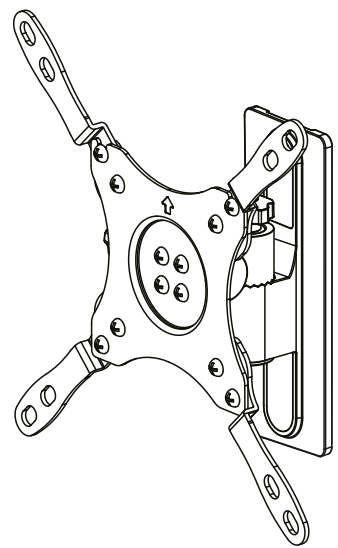

### TV-Wandhalterung Caravan TILT (M)

- Entworfen für den Einsatz im Wohnmobil oder Wohnwagen, verfügt der Wandhalter über einen Verriegelungsmechanismus und ein Anti-Vibrationsgelenk für sicheren Schutz während der Fahrt
- Perfekt für die stabile Wandmontage eines mittelgroßen Fernsehers bis 15 kg, für den idealen Blickwinkel +45/-42° neigbar und ±45° schwenkbar
- Montagefreundlich: Im ersten Schritt wird der Fernseher an die Montageplatte geschraubt und im zweiten Schritt auf den Dorn der Wandhalterung gesteckt
- Die Wandmontage erfolgt schnell und einfach mit dem inbegriffenen Montagematerial (inkl. Wasserwaage für eine präzise Ausrichtung)
- Die TV-Wandhalterung ist für die meisten Flachbild-Fernseher gängiger Marken geeignet, z. B. Samsung (QLED und LED), Sony, Philips und LG sowie für viele Größen (z. B. 32 Zoll, 40 Zoll, 43 Zoll)

### TV Wall Mount Caravan TILT (M)

- Designed for use in motorhomes or caravans, the wall mount has a locking mechanism and an anti-vibration joint for safe protection while travelling
- Perfect for stable wall mounting of a medium-sized TV up to 15 kg, tilts +45/-42° and swivels ±45° for the ideal viewing angle
- Easy to install: In a first first step, screw the TV to the mounting plate and in a second step, place it on the spike of the wall bracket
- Wall mounting is quick and easy with the included mounting material (incl. spirit level for precise alignment)
- The TV wall mount is suitable for most flat screen TVs from popular brands, e.g. Samsung (QLED and LED), Sony, Philips and LG as well as for many sizes (e.g. 32 inch, 40 inch, 43 inch)

### Technical specifications

Screen size:	33-109 cm (13-43")
Load capacity:	15 kg
Distance between threaded holes according to VESA standard:	75x75,100x100, 200x100,200x200
Max. distance mounting holes:	200x200
Dimensions:	221x221x86 mm
Wall distance profile:	86 mm
Tilt range:	+45°~-42°
Swivel range:	+45°~-45°