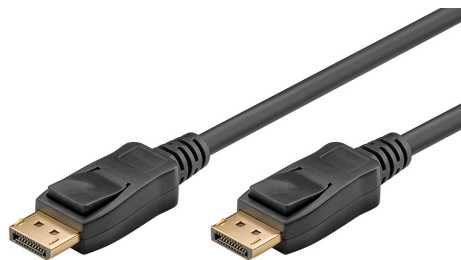

Artikel-Nr. / Item No.	Beschreibung / Description	Länge / Length
64857	DP 2.1 Kabel G 0100 1,0m sw	1000 ± 30 mm
64863	DP 2.1 Kabel G 0200 2,0m sw	2000 ± 30 mm
64864	DP 2.1 Kabel G 0300 3,0m sw	3000 ± 30 mm
64865	DP 2.1 Kabel G 0500 5,0m sw	5000 ± 50 mm

Aderquerschnitt / Wire cross section

Anschlussdiagramm / Wiring diagram

SHELL BRAID SHELL

DisplayPort Verbindungskabel 2.1

- 8K Ultrawide Signalübertragung mit bis zu 8K @ 60 Hz
- max. Übertragungsrate von bis zu 40 Gbit/s
- vergoldete DisplayPort-Stecker

Anschlüsse: 2x DisplayPort-Stecker
 Kabeltyp: Rundkabel
 Max. Auflösung: 10K @ 30 Hz
 unterstützte Videostandards: 8K Ultra HD 4320p (60 Hz), 4K Ultra HD (144 Hz)
 Isolationswiderstand: 300 V ===, 10 MΩ min.
 Durchschlagsfestigkeit: 150 V ~/s, 1 mA

DisplayPort Connector Cable 2.1

- 8K Ultrawide High-resolution signal transmission with up to 8K @ 60 Hz
- with max. transmission rate of up to 40 Gbit/s
- gold-plated DisplayPort plugs

Connectors: 2x DisplayPort plug
 Cable Type: round cable
 Max. Resolution: 10K @ 30 Hz
 Supported video standards: 8K Ultra HD 4320p (60 Hz), 4K Ultra HD (144 Hz)
 Insulation resistance: 300 V ===, 10 MΩ min.
 Dielectric strength: 150 V ~/s, 1 mA