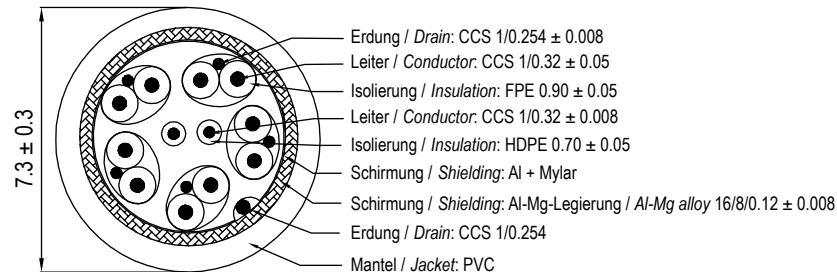

Artikel-Nr. / Item No.	Beschreibung / Description	Länge / Length
64857	DP 2.1 Kabel G 0100 1,0m sw	1000 ± 30 mm
64863	DP 2.1 Kabel G 0200 2,0m sw	2000 ± 30 mm
64864	DP 2.1 Kabel G 0300 3,0m sw	3000 ± 30 mm
64865	DP 2.1 Kabel G 0500 5,0m sw	5000 ± 50 mm

Aderquerschnitt / Wire cross section

Anschlussdiagramm / Wiring diagram

SHELL BRAID SHELL

DisplayPort Verbindungskabel 2.1

- 8K Ultrawide Signalübertragung mit bis zu 8K @ 60 Hz
- max. Übertragungsrate von bis zu 40 Gbit/s
- vergoldete DisplayPort-Stecker

Anschlüsse: 2x DisplayPort-Stecker
 Kabeltyp: Rundkabel
 Max. Auflösung: 10K @ 30 Hz
 unterstützte Videostandards: 8K Ultra HD 4320p (60 Hz), 4K Ultra HD (144 Hz)
 Isolationswiderstand: 300 V ===, 10 MΩ min.
 Durchschlagsfestigkeit: 150 V ~/s, 1 mA

DisplayPort Connector Cable 2.1

- 8K Ultrawide High-resolution signal transmission with up to 8K @ 60 Hz
- with max. transmission rate of up to 40 Gbit/s
- gold-plated DisplayPort plugs

Connectors: 2x DisplayPort plug
 Cable Type: round cable
 Max. Resolution: 10K @ 30 Hz
 Supported video standards: 8K Ultra HD 4320p (60 Hz), 4K Ultra HD (144 Hz)
 Insulation resistance: 300 V ===, 10 MΩ min.
 Dielectric strength: 150 V ~/s, 1 mA