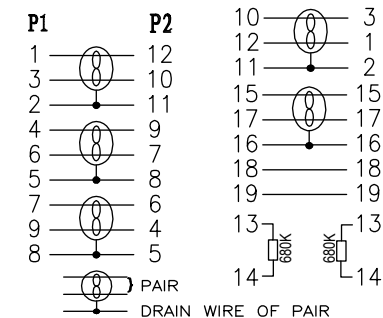

Artikel-Nr. / Item No.	Beschreibung / Description	Länge / Length
64857	DP 2.1 Kabel G 0100 1,0m sw	1000 ± 30 mm
64863	DP 2.1 Kabel G 0200 2,0m sw	2000 ± 30 mm
64864	DP 2.1 Kabel G 0300 3,0m sw	3000 ± 30 mm
64865	DP 2.1 Kabel G 0500 5,0m sw	5000 ± 50 mm

Aderquerschnitt / Wire cross section

Anschlussdiagramm / Wiring diagram

SHELL BRAID SHELL

DisplayPort Verbindungskabel 2.1

- 8K Ultrawide Signalübertragung mit bis zu 8K @ 60 Hz
- max. Übertragungsrate von bis zu 40 Gbit/s
- vergoldete DisplayPort-Stecker

Anschlüsse: 2x DisplayPort-Stecker
 Kabeltyp: Rundkabel
 Max. Auflösung: 10K @ 30 Hz
 unterstützte Videostandards: 8K Ultra HD 4320p (60 Hz), 4K Ultra HD (144 Hz)
 Isolationswiderstand: 300 V ===, 10 MΩ min.
 Durchschlagsfestigkeit: 150 V ~/s, 1 mA

DisplayPort Connector Cable 2.1

- 8K Ultrawide High-resolution signal transmission with up to 8K @ 60 Hz
- with max. transmission rate of up to 40 Gbit/s
- gold-plated DisplayPort plugs

Connectors: 2x DisplayPort plug
 Cable Type: round cable
 Max. Resolution: 10K @ 30 Hz
 Supported video standards: 8K Ultra HD 4320p (60 Hz), 4K Ultra HD (144 Hz)
 Insulation resistance: 300 V ===, 10 MΩ min.
 Dielectric strength: 150 V ~/s, 1 mA