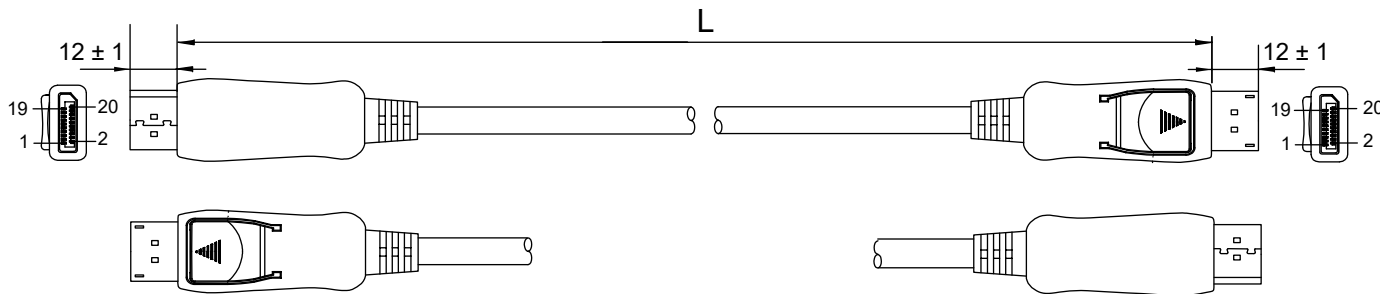

Artikel-Nr. / Item No.	Beschreibung / Description	Länge / Length
64857	DP 2.1 Kabel G 0100 1,0m sw	1000 ± 30 mm
64863	DP 2.1 Kabel G 0200 2,0m sw	2000 ± 30 mm
64864	DP 2.1 Kabel G 0300 3,0m sw	3000 ± 30 mm
64865	DP 2.1 Kabel G 0500 5,0m sw	5000 ± 50 mm

Aderquerschnitt / Wire cross section

Anschlussdiagramm / Wiring diagram

SHELL BRAID SHELL

DisplayPort Verbindungskabel 2.1

- 8K Ultrawide Signalübertragung mit bis zu 8K @ 60 Hz
- max. Übertragungsrate von bis zu 40 Gbit/s
- vergoldete DisplayPort-Stecker

Anschlüsse: 2x DisplayPort-Stecker
 Kabeltyp: Rundkabel
 Max. Auflösung: 10K @ 30 Hz
 unterstützte Videostandards: 8K Ultra HD 4320p (60 Hz), 4K Ultra HD (144 Hz)
 Isolationswiderstand: 300 V ===, 10 MΩ min.
 Durchschlagsfestigkeit: 150 V ~/s, 1 mA

DisplayPort Connector Cable 2.1

- 8K Ultrawide High-resolution signal transmission with up to 8K @ 60 Hz
- with max. transmission rate of up to 40 Gbit/s
- gold-plated DisplayPort plugs

Connectors: 2x DisplayPort plug
 Cable Type: round cable
 Max. Resolution: 10K @ 30 Hz
 Supported video standards: 8K Ultra HD 4320p (60 Hz), 4K Ultra HD (144 Hz)
 Insulation resistance: 300 V ===, 10 MΩ min.
 Dielectric strength: 150 V ~/s, 1 mA