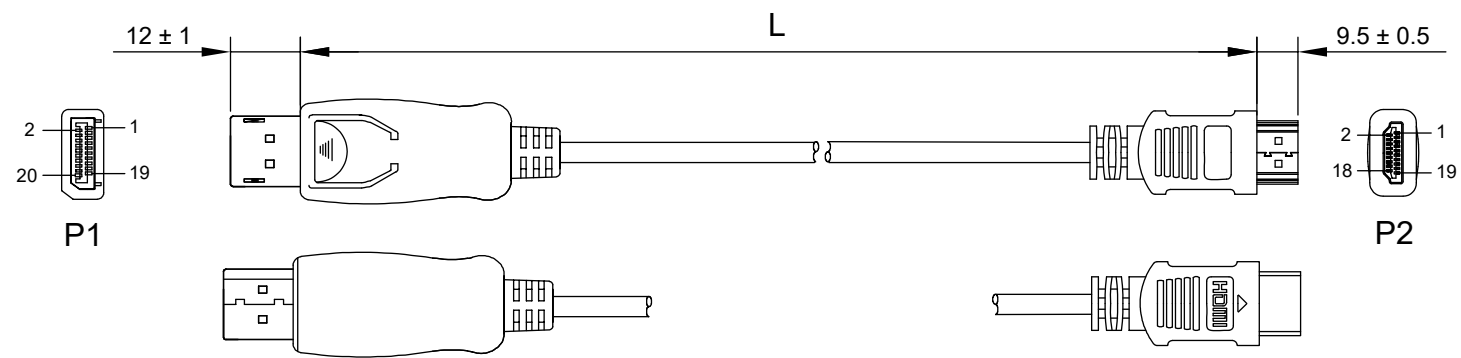

Artikel-Nr. / Item No.	Beschreibung / Description	Länge / Length
64839	DP/HDMI Kabel (DP 1.2/HDMI 2.0) G 0100 1,0m sw	1000 ± 30 mm
64842	DP/HDMI Kabel (DP 1.2/HDMI 2.0) G 0200 2,0m sw	2000 ± 30 mm
64843	DP/HDMI Kabel (DP 1.2/HDMI 2.0) G 0300 3,0m sw	3000 ± 30 mm

Aderquerschnitt / Wire cross section

Anschlussdiagramm / Wiring diagram

DisplayPort-auf-HDMI™-Adapterkabel

- UHD-Signalübertragung mit bis zu 4K @ 60 Hz
- vergoldete Stecker
- Signalrichtung: DisplayPort auf HDMI™

Anschlüsse: DisplayPort-Stecker (1.2), HDMI™-Stecker (Typ A) (2.0)
 Kabeltyp: Rundkabel
 Max. Auflösung: 4K Ultra HD 2160p (60 Hz)

DisplayPort to HDMI™ Adapter Cable

- Ultra HD signal transmission with up to 4K @ 60 Hz
- gold-plated plugs
- Signal direction: DisplayPort to HDMI™

Connectors: DisplayPort plug (1.2), HDMI™ plug (type A) (2.0)
 Cable Type: round cable
 Max. Resolution: 4K Ultra HD 2160p (60 Hz)

Änderungen		Datum	Name	Bezeichnung	Blatt
Datum	Name	gez.: 20.06.2023	rs	DP/HDMI Kabel (DP 1.2/HDMI 2.0) G XXXX Xm sw	1/1
		gepr.: 20.06.2023	anw		
		Norm:		Zeichnungs-Nr.: 64839, 64842, 64843	von
Änderungen vorbehalten / Subject to change					