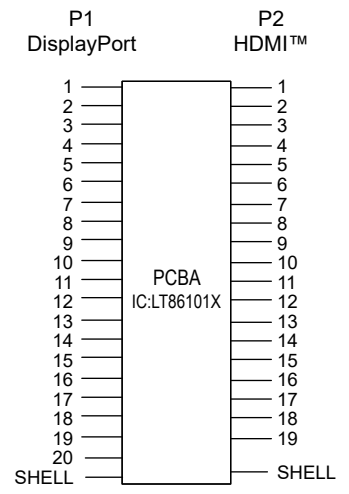

Artikel-Nr. / Item No.	Beschreibung / Description	Länge / Length
64839	DP/HDMI Kabel (DP 1.2/HDMI 2.0) G 0100 1,0m sw	1000 ± 30 mm
64842	DP/HDMI Kabel (DP 1.2/HDMI 2.0) G 0200 2,0m sw	2000 ± 30 mm
64843	DP/HDMI Kabel (DP 1.2/HDMI 2.0) G 0300 3,0m sw	3000 ± 30 mm

Aderquerschnitt / Wire cross section

Anschlussdiagramm / Wiring diagram

DisplayPort-auf-HDMI™-Adapterkabel

- UHD-Signalübertragung mit bis zu 4K @ 60 Hz
- vergoldete Stecker
- Signalrichtung: DisplayPort auf HDMI™

Anschlüsse: DisplayPort-Stecker (1.2), HDMI™-Stecker (Typ A) (2.0)
 Kabeltyp: Rundkabel
 Max. Auflösung: 4K Ultra HD 2160p (60 Hz)

DisplayPort to HDMI™ Adapter Cable

- Ultra HD signal transmission with up to 4K @ 60 Hz
- gold-plated plugs
- Signal direction: DisplayPort to HDMI™

Connectors: DisplayPort plug (1.2), HDMI™ plug (type A) (2.0)
 Cable Type: round cable
 Max. Resolution: 4K Ultra HD 2160p (60 Hz)

Änderungen		Datum	Name	Bezeichnung	Blatt
Datum	Name	gez.: 20.06.2023	rs	DP/HDMI Kabel (DP 1.2/HDMI 2.0) G XXXX Xm sw	1/1
		gepr.: 20.06.2023	anw		
		Norm:		Zeichnungs-Nr.: 64839, 64842, 64843	von
Änderungen vorbehalten / Subject to change					