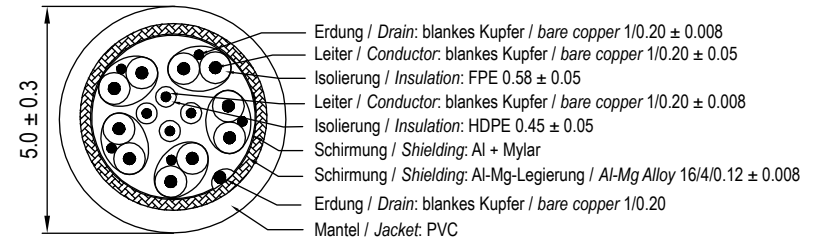

Artikel-Nr. / Item No.	Beschreibung / Description	Länge / Length
64839	DP/HDMI Kabel (DP 1.2/HDMI 2.0) G 0100 1,0m sw	1000 ± 30 mm
64842	DP/HDMI Kabel (DP 1.2/HDMI 2.0) G 0200 2,0m sw	2000 ± 30 mm
64843	DP/HDMI Kabel (DP 1.2/HDMI 2.0) G 0300 3,0m sw	3000 ± 30 mm

Aderquerschnitt / Wire cross section

Anschlussdiagramm / Wiring diagram

DisplayPort-auf-HDMI™-Adapterkabel

- UHD-Signalübertragung mit bis zu 4K @ 60 Hz
- vergoldete Stecker
- Signalrichtung: DisplayPort auf HDMI™

Anschlüsse: DisplayPort-Stecker (1.2), HDMI™-Stecker (Typ A) (2.0)
 Kabeltyp: Rundkabel
 Max. Auflösung: 4K Ultra HD 2160p (60 Hz)

DisplayPort to HDMI™ Adapter Cable

- Ultra HD signal transmission with up to 4K @ 60 Hz
- gold-plated plugs
- Signal direction: DisplayPort to HDMI™

Connectors: DisplayPort plug (1.2), HDMI™ plug (type A) (2.0)
 Cable Type: round cable
 Max. Resolution: 4K Ultra HD 2160p (60 Hz)

Änderungen		Datum	Name	Bezeichnung	Blatt
Datum	Name	gez.: 20.06.2023	rs	DP/HDMI Kabel (DP 1.2/HDMI 2.0) G XXXX Xm sw	1/1
		gepr.: 20.06.2023	anw		
		Norm:		Zeichnungs-Nr.: 64839, 64842, 64843	von
Änderungen vorbehalten / Subject to change					