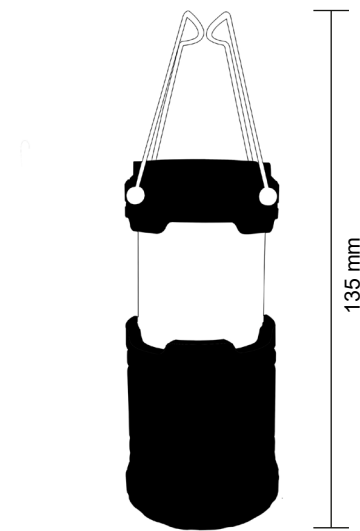

H

LED-Campinglampe High Bright 250

- Campinglampe mit sehr hellen 3 W COB-LEDs
- Leuchtenkopf der Campinglaterne ist ausziehbar zur stufenlosen Einstellung des Lichtkegels
- mit praktischem, faltbarem Griff aus Metall zum Tragen und Aufhängen
- batteriebetrieben (3x AAA, nicht im Lieferumfang enthalten)
- Leuchtdauer ca. 5 Std. im Dauereinsatz

Lichtquelle: Leuchtdiode (LED)
 Lichtfarbe: kaltweiß
 Bemessungslichtstrom: 250 lm
 Farbtemperatur: 6800 K
 Dimmbarkeit: nicht dimmbar
 Betriebsspannung: 4,5 V ===
 Leuchtweite: 4 m
 Bemessungslebensdauer: 10000 Std.
 Schutzart: IP20
 Material: Hochschlagfestes Polystyrol (HIPS)
 Gewicht: 123 g

LED Camping Lamp High Bright 250

- camping lamp with very bright 3 W COB LED
- lamp head of the camping lantern is extendable for stepless adjustment of the light cone
- with practical, foldable metal handle for carrying and hanging up
- battery-operated (3x AAA, not included)
- lighting duration approx. 5 hrs. in continuous use

Light source: light emitting diode (LED)
 Light colour: cool white
 Rated luminous flux: 250 lm
 Colour temperature: 6800 K
 Dimmability: not dimmable
 Operating voltage: 4.5 V ===
 Luminous range: 4 m
 Rated lamp lifetime: 10000 h
 Protection level: IP20
 Material: High-Impact Polystyrene (HIPS)
 Weight: 123 g