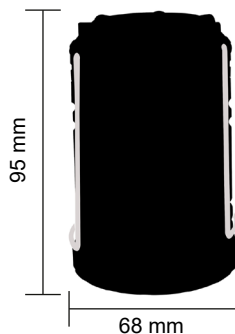

1 2 3 4 5 6 7 8 9 10 11 12 13 14

A

B

C

D

E

F

G

H

LED-Campinglampe High Bright 250

- Campinglampe mit sehr hellen 3 W COB-LEDs
- Leuchtenkopf der Campinglaterne ist ausziehbar zur stufenlosen Einstellung des Lichtkegels
- mit praktischem, faltbarem Griff aus Metall zum Tragen und Aufhängen
- batteriebetrieben (3x AAA, nicht im Lieferumfang enthalten)
- Leuchtdauer ca. 5 Std. im Dauereinsatz

Lichtquelle: Leuchtdiode (LED)
 Lichtfarbe: kaltweiß
 Bemessungslichtstrom: 250 lm
 Farbtemperatur: 6800 K
 Dimmbarkeit: nicht dimmbar
 Betriebsspannung: 4,5 V ===
 Leuchtweite: 4 m
 Bemessungslebensdauer: 10000 Std.
 Schutzart: IP20
 Material: Hochschlagfestes Polystyrol (HIPS)
 Gewicht: 123 g

Light source: light emitting diode (LED)
 Light colour: cool white
 Rated luminous flux: 250 lm
 Colour temperature: 6800 K
 Dimmability: not dimmable
 Operating voltage: 4.5 V ===
 Luminous range: 4 m
 Rated lamp lifetime: 10000 h
 Protection level: IP20
 Material: High-Impact Polystyrene (HIPS)
 Weight: 123 g