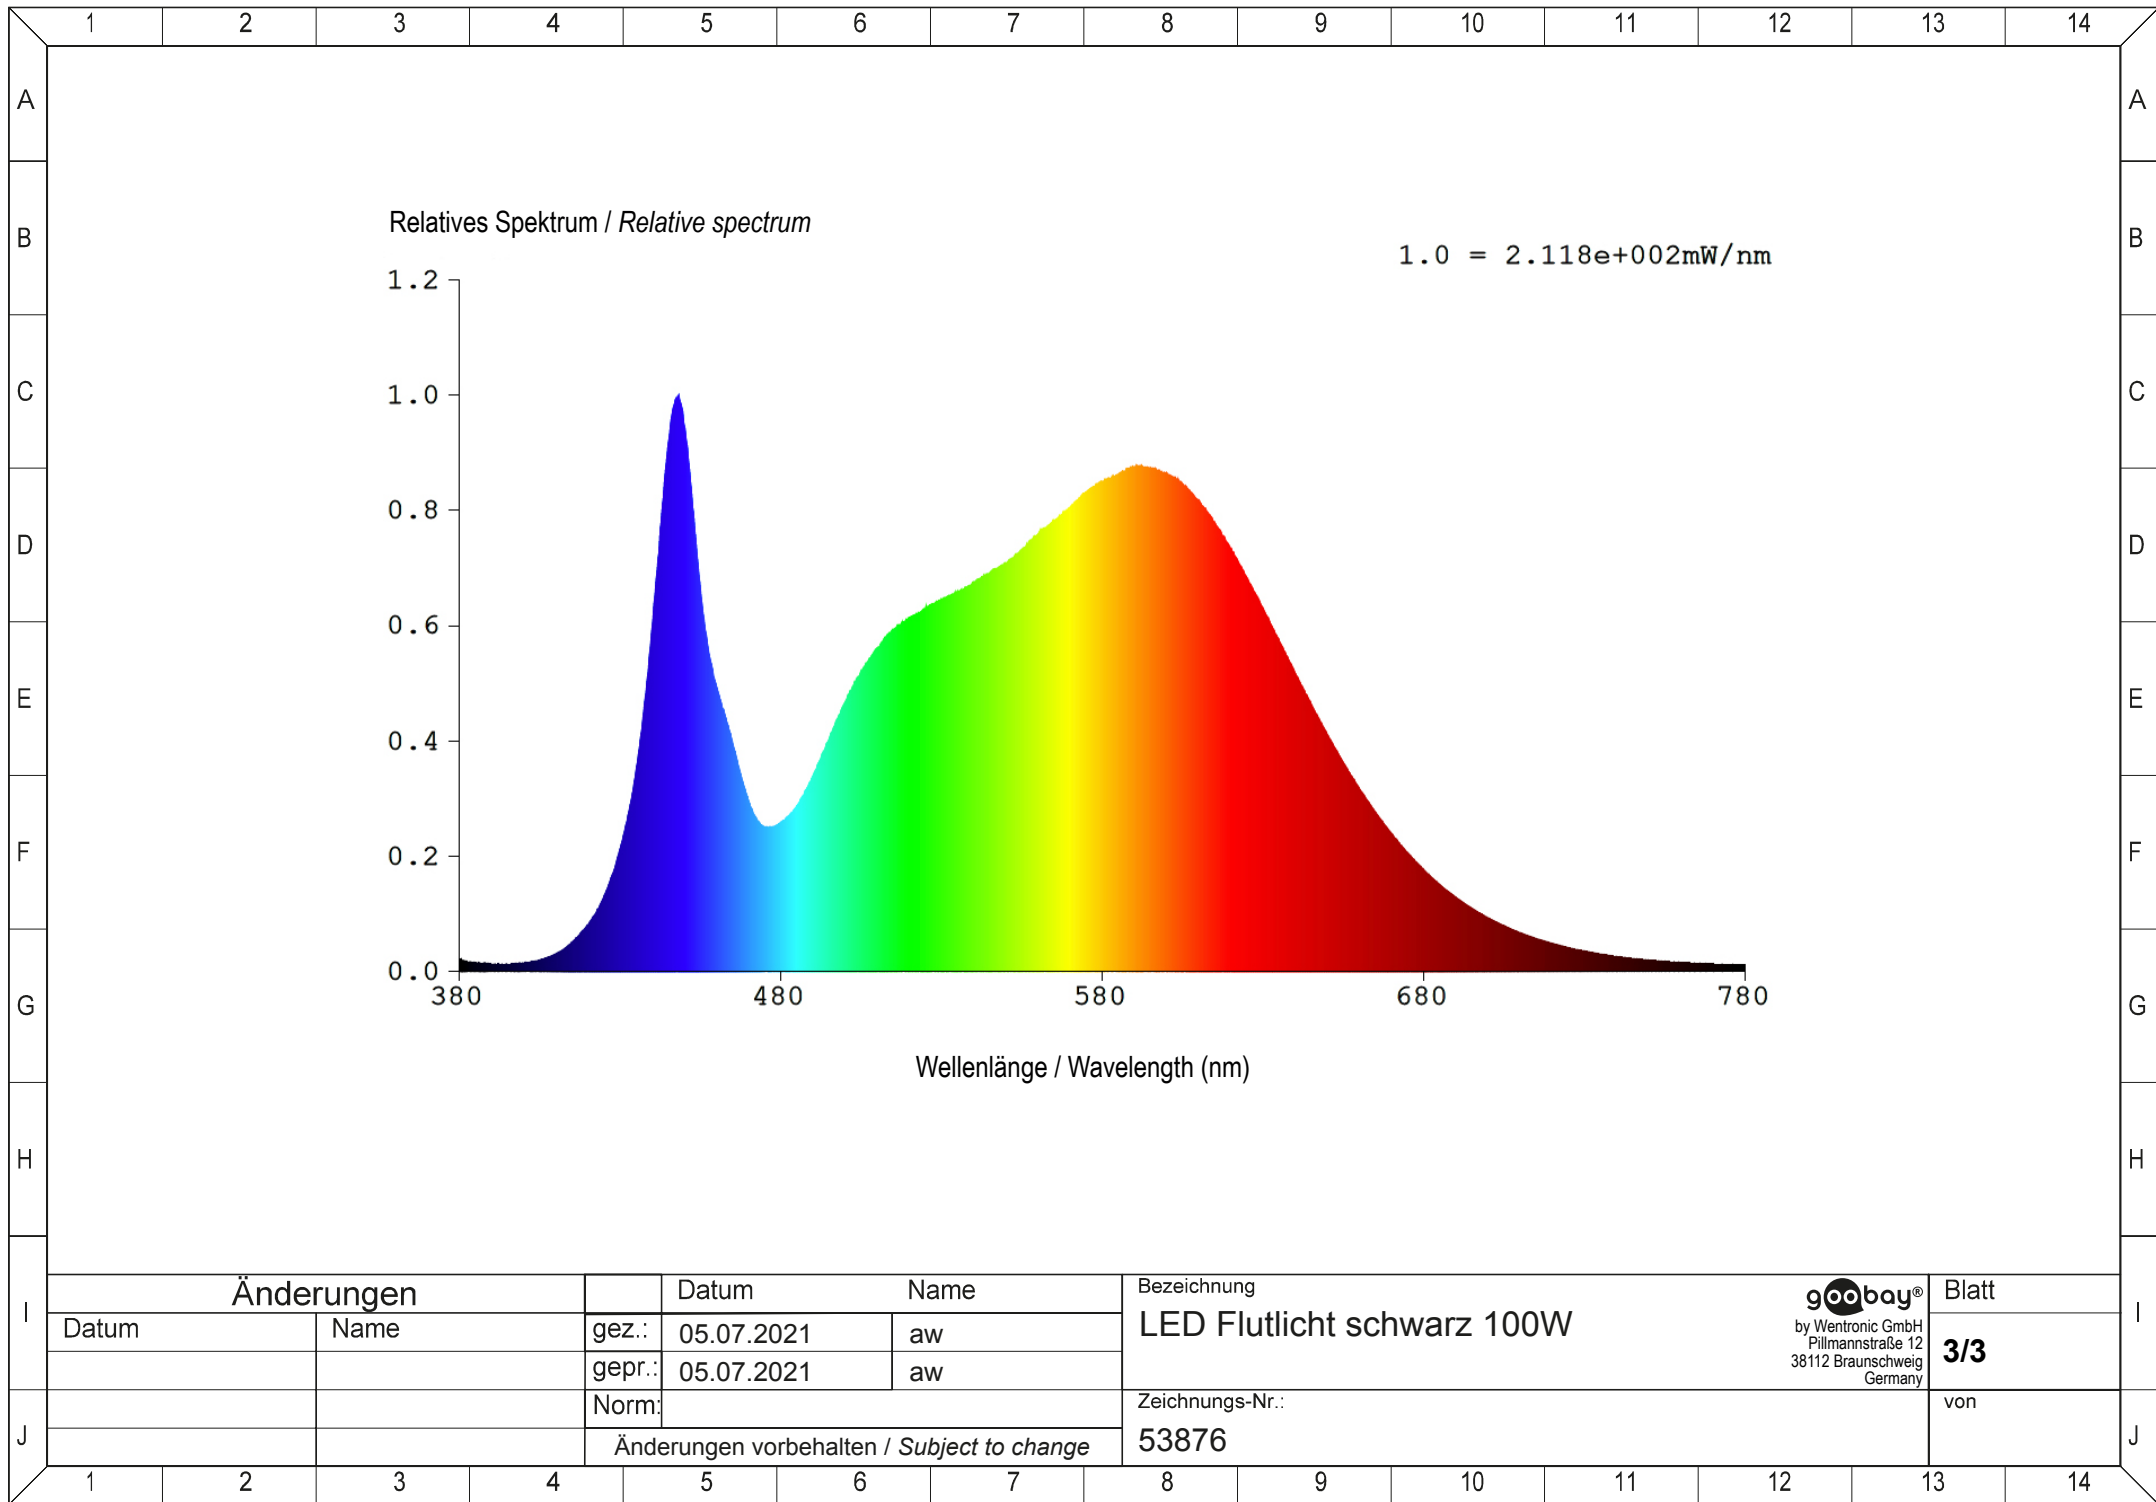

Änderungen		Datum	Name	Bezeichnung	 by Wentronic GmbH Pilmannstraße 12 38112 Braunschweig Germany	Blatt
Datum	Name	gez.: 05.07.2021	aw	LED Flutlicht schwarz 100W		3/3
		gepr.: 05.07.2021	aw			
		Norm:		Zeichnungs-Nr.: 53876	von	
Änderungen vorbehalten / Subject to change