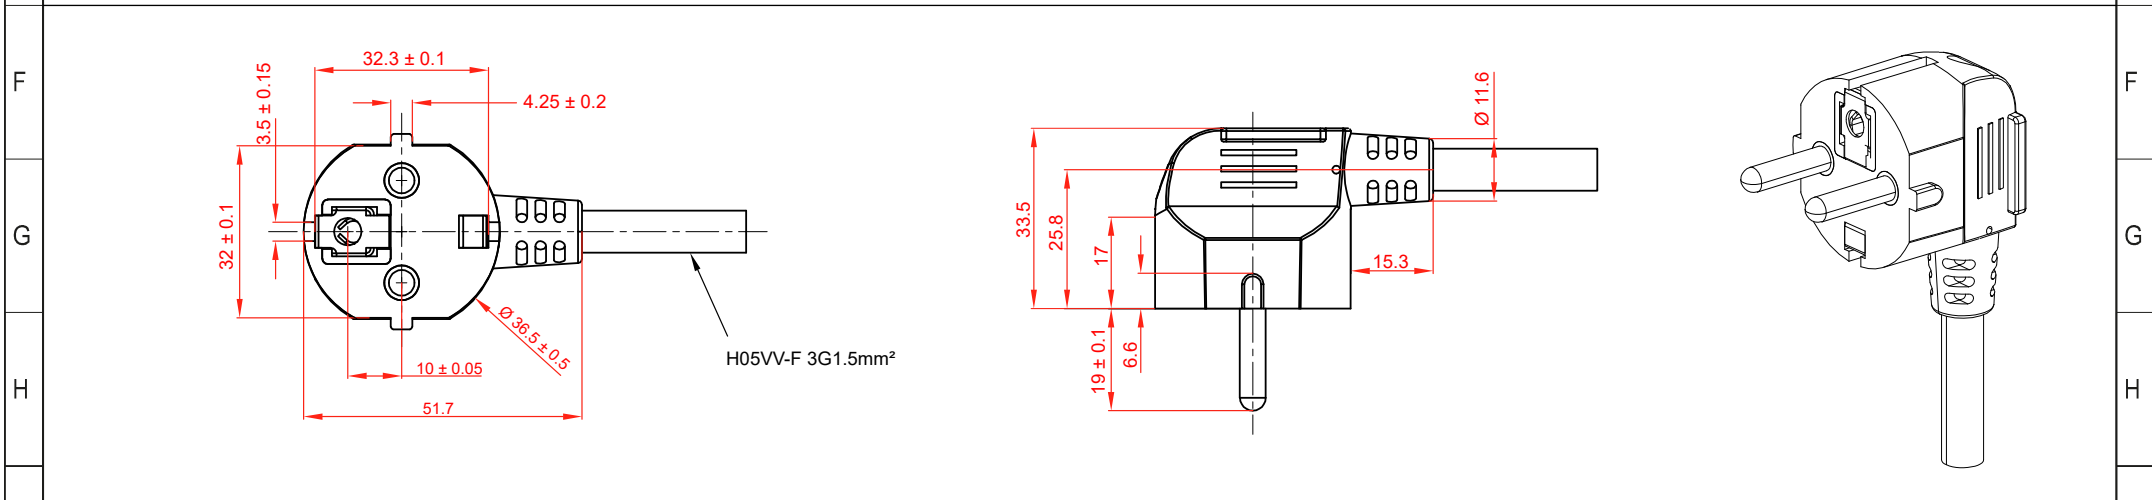

Steckdosenleiste 6-fach, 3 m, weiß

- mit Berührungsschutz
- abgewinkelter Schutzkontaktstecker
- 45° gedrehte Steckdosenplätze

Anschlüsse: 6x Schutzkontaktbuchse (Typ F, CEE 7/3) x in, Schutzkontaktstecker (Typ F, CEE 7/7) 90°
Nennspannung: 250 V ~, 50 Hz
Nennstrom: 16 A
Leistung: Max. 3500, 230 V ~
Schutzart: IP20
Schutzklasse: I
Kabeltyp: H05-VV-F3G 1.5 mm²

6-Way Power Strip, 3 m, white

- with earth clips
- right-angled safety plug
- 45° rotated socket outlets

Connectors: 6x Safety socket (Type F, CEE 7/3) x in, Safety plug (type F, CEE 7/7) 90°
Rated voltage: 250 V ~, 50 Hz
Rated current: 16 A
Power: Max. 3500, 230 V ~
IP Code: IP20
Protection class: I
Cable type: H05-VV-F3G 1.5 mm²

Änderungen

Datum	Name	gez.:	Datum	Name	Bezeichnung	Blatt
		ir	16.11.2023	ir	NK 600-300 3m weiß	1/2
		NP	16.11.2023	NP		
					Zeichnungs-Nr.:	von
			Änderungen vorbehalten / Subject to change		51079	

Änderungen		Datum	Name	Bezeichnung	Blatt
Datum	Name	gez.: 16.11.2023	ir	NK 600-300 3m weiß	2/2
		gepr.: 16.11.2023	NP		
		Norm:		Zeichnungs-Nr.: 51079	von
Änderungen vorbehalten / Subject to change					