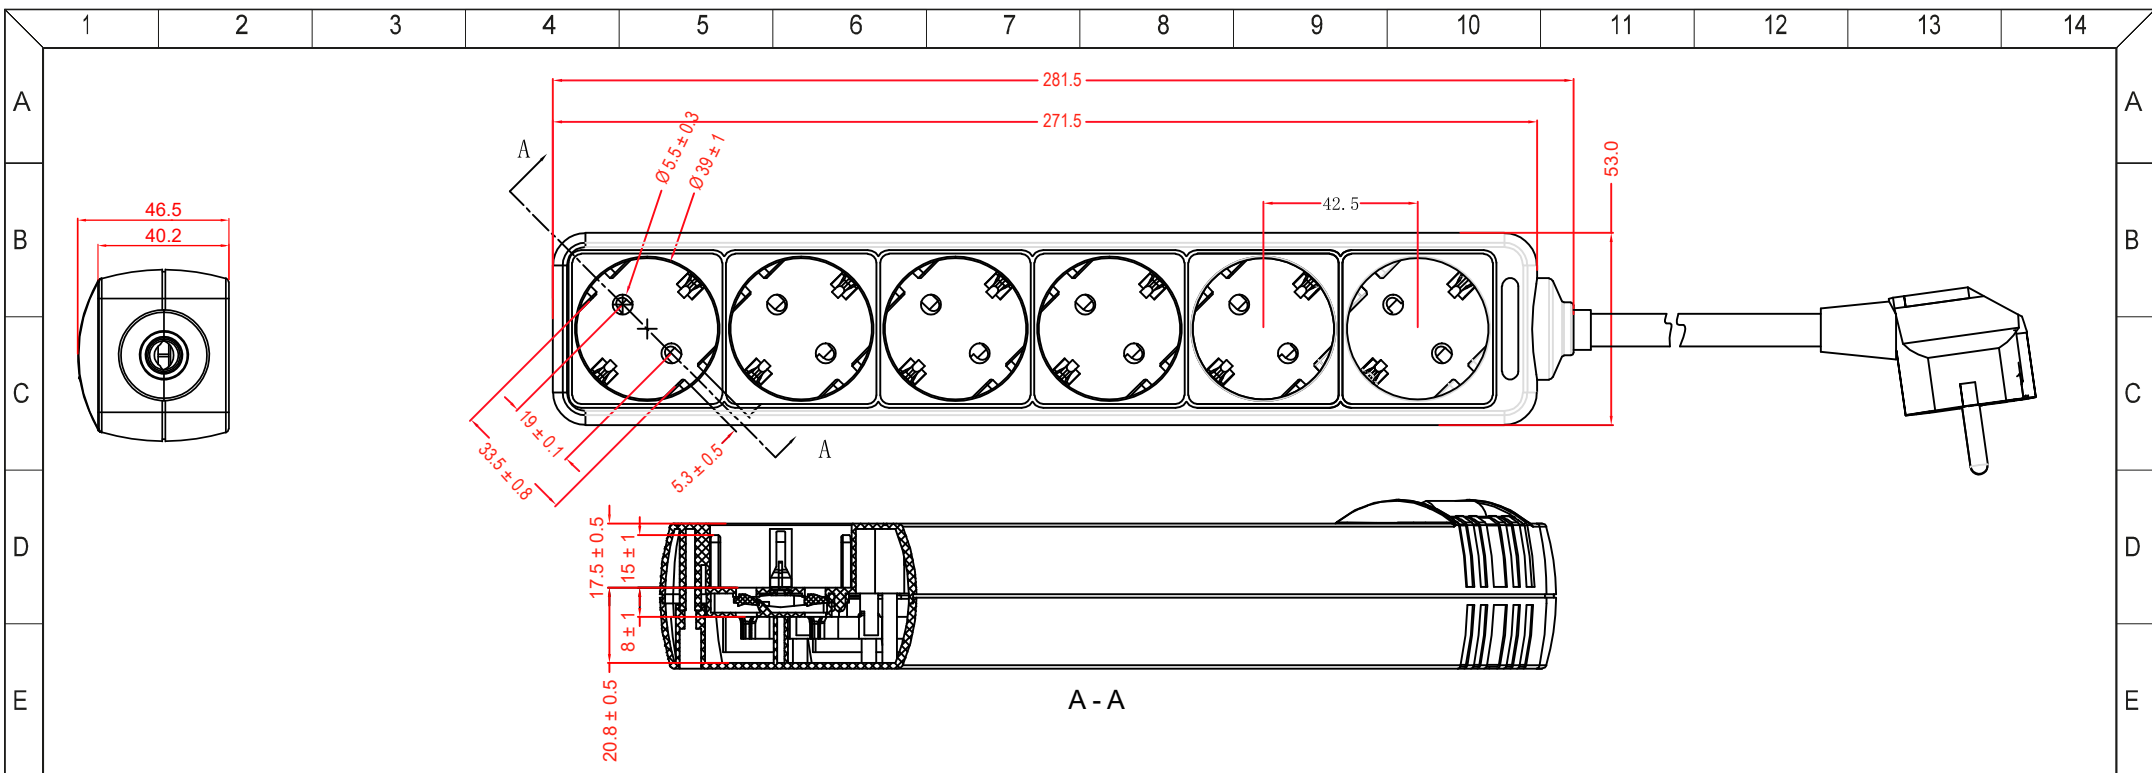

Steckdosenleiste 6-fach, 3 m, weiß

- mit Berührungsschutz
- abgewinkelter Schutzkontaktstecker
- 45° gedrehte Steckdosenplätze

Anschlüsse: 6x Schutzkontaktbuchse (Typ F, CEE 7/3) x in, Schutzkontaktstecker (Typ F, CEE 7/7) 90°
Nennspannung: 250 V ~, 50 Hz
Nennstrom: 16 A
Leistung: Max. 3500, 230 V ~
Schutzart: IP20
Schutzklasse: I
Kabeltyp: H05-VV-F3G 1.5 mm²

6-Way Power Strip, 3 m, white

- with earth clips
- right-angled safety plug
- 45° rotated socket outlets

Connectors: 6x Safety socket (Type F, CEE 7/3) x in, Safety plug (type F, CEE 7/7) 90°
Rated voltage: 250 V ~, 50 Hz
Rated current: 16 A
Power: Max. 3500, 230 V ~
IP Code: IP20
Protection class: I
Cable type: H05-VV-F3G 1.5 mm²

Änderungen

Datum	Name	gez.:	Datum	Name	Bezeichnung	Blatt
		ir	16.11.2023	ir	NK 600-300 3m weiß	1/2
		NP	16.11.2023	NP		
					Zeichnungs-Nr.:	von
			Änderungen vorbehalten / Subject to change		51079	

Änderungen		Datum	Name	Bezeichnung	Blatt
Datum	Name	gez.: 16.11.2023	ir	NK 600-300 3m weiß	2/2
		gepr.: 16.11.2023	NP		
		Norm:		Zeichnungs-Nr.: 51079	von
Änderungen vorbehalten / Subject to change					