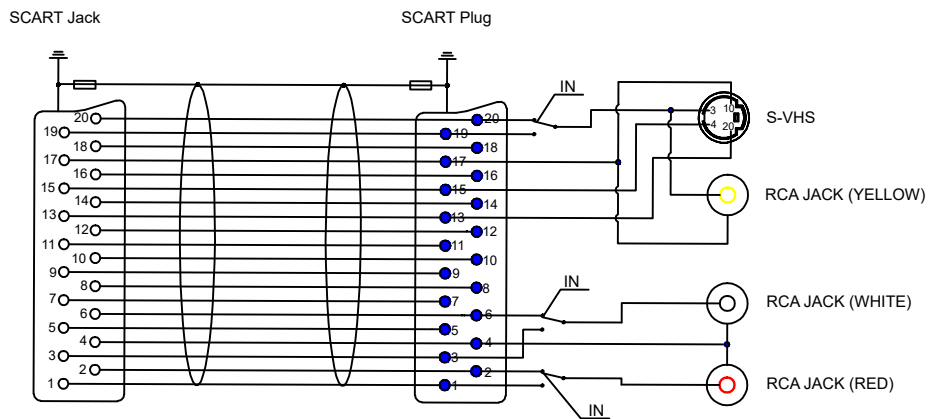

## Pinbelegung / Pin Out

### Scart zu Composite Audio Video und S-Video Adapter, IN/OUT

- Goobay-SCART-Adapter zur Verbindung von Geräten mit Composite-Video- oder S-Video-/S-VHS-Anschluss an Geräte mit SCART-Anschluss
- Vergoldete Kontakte für minimale Übertragungswiderstände
- SCART-Stecker zum Umschalten zwischen Eingang und Ausgang
- SCART-Anschluss mit 1x SCART-Stecker und 3x Cinch-Buchse inkl. Mini-DIN-4-Buchse

Anschluss Input: SCART-Stecker (21-Pin)  
 Anschluss Output: 3x Cinch, Mini-DIN 4 Buchse  
 Anschluss, Kontaktmaterial: vergoldet  
 Farbe: schwarz

Input connection: SCART male (21-pin)  
 Output connection: 3x Cinch, Mini-DIN 4 socket  
 Connection, contact material: gold-plated  
 Color: black