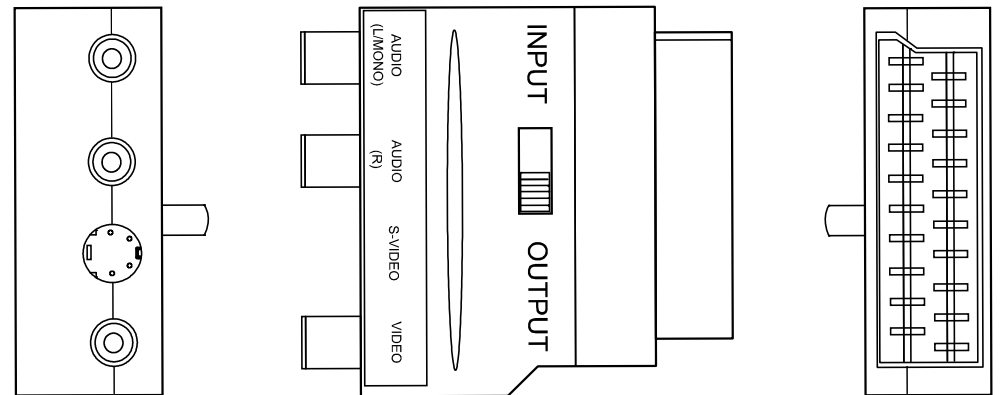

## Pinbelegung / Pin Out

### Scart zu Composite Audio Video und S-Video Adapter, IN/OUT

- Goobay-SCART-Adapter zur Verbindung von Geräten mit Composite-Video- oder S-Video-/S-VHS-Anschluss an Geräte mit SCART-Anschluss
- Vergoldete Kontakte für minimale Übertragungswiderstände
- SCART-Stecker zum Umschalten zwischen Eingang und Ausgang
- SCART-Anschluss mit 1x SCART-Stecker und 3x Cinch-Buchse inkl. Mini-DIN-4-Buchse

Anschluss Input: SCART-Stecker (21-Pin)  
 Anschluss Output: 3x Cinch, Mini-DIN 4 Buchse  
 Anschluss, Kontaktmaterial: vergoldet  
 Farbe: schwarz

Input connection: SCART male (21-pin)  
 Output connection: 3x Cinch, Mini-DIN 4 socket  
 Connection, contact material: gold-plated  
 Color: black